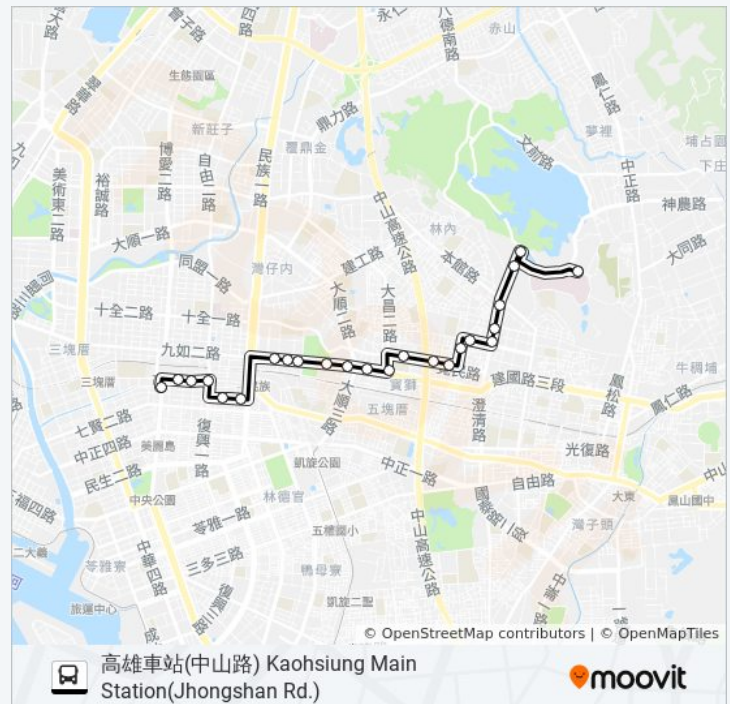

## 巴士60覺民幹線區間車的資訊

方向: 長庚醫院 Chang Gung Memorial Hospital

站點數量: 24

行車時間: 33 分

途經車站:

(Yangming Rd.)

義華路 Yihua Rd.

澄清路 Chengcing Rd.

**方向: 高雄車站(中山路) Kaohsiung Main Station(Jhongshan Rd.)**

24 站

[查看服務時間表](#)

- 長庚醫院 Chang Gung Memorial Hospital
- 澄清湖 Cheng Cing Lake
- 正修科大(澄清湖) Cheng Shiu University (Chengcing Lake)
- 大華里(澄清路) Dahua Village(Chengcing Rd.)
- 澄清澄和路口 Chengcing Chenghe Rd.Intersection
- 澄清路 Chengcing Rd.
- 義華路 Yihua Rd.
- 義華路口(陽明路) Yihua Rd. Intersection (Yangming Rd.)
- 民壯路口 Minjhuang Rd. Intersection
- 高速公路口 Entrance To Freeway
- 民族國中(覺民路) Minzu Junior High School (Jyuemin Rd.)
- 民族國中側門 Side Entrance To Minzu Junior High School
- 九如大順路口 Jiouru Dashun Rd.Intersection
- 大順路口(九如一路) Dashun Rd. Intersection (Jiouru 1st Rd.)
- 科工館 National Science And Technology Museum
- 平等路口(九如一路) Pingdeng Rd. Intersection (Jiouru 1st Rd.)
- 民族社區(九如一路) Minzu Community (Jiouru 1st Rd.)
- 民族陸橋 Minzu Viaduct
- 民族路口(八德一路) Minzu Rd. Intersection (Bade 1st Rd.)
- 錦田路口(八德一路) Jintian Rd. Intersection (Bade Rd.)
- 鐵路新村 Railroad New Village
- 建國忠孝路口 Jianguo Jhongsiao Intersection
- 建國林森路口 Jianguo Linsen Intersection
- 高雄車站(中山路) Kaohsiung Main

**巴士60覺民幹線區間車的服務時間表**  
往高雄車站(中山路) Kaohsiung Main Station(Jhongshan Rd.)方向的時間表

星期日	07:25 - 19:40
星期一	07:25 - 19:40
星期二	07:25 - 19:40
星期三	07:25 - 19:40
星期四	07:25 - 19:40
星期五	07:25 - 19:40
星期六	07:25 - 19:40

**巴士60覺民幹線區間車的資訊**

**方向:** 高雄車站(中山路) Kaohsiung Main Station(Jhongshan Rd.)

**站點數量:** 24

**行車時間:** 29 分

**途經車站:**

你可以在moovitapp.com下載巴士60覺民幹線區間車的PDF服務時間表和線路圖。使用[Moovit 應用程式](#)查詢高雄市 Kaohsiung City的巴士到站時間、列車時刻表以及公共交通出行指南。