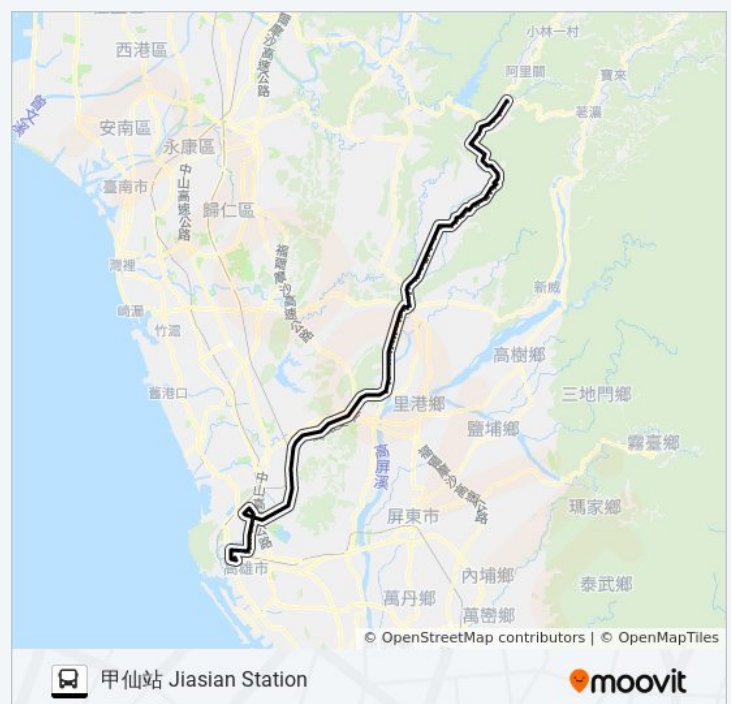

### 巴士E32高旗甲仙快線的資訊

方向: 甲仙站 甲仙站

站點數量: 94

行車時間: 130 分

途經車站:

溪洲 溪洲

溪洲國小 溪洲國小

清水寺(溪洲) 清水寺(溪洲)