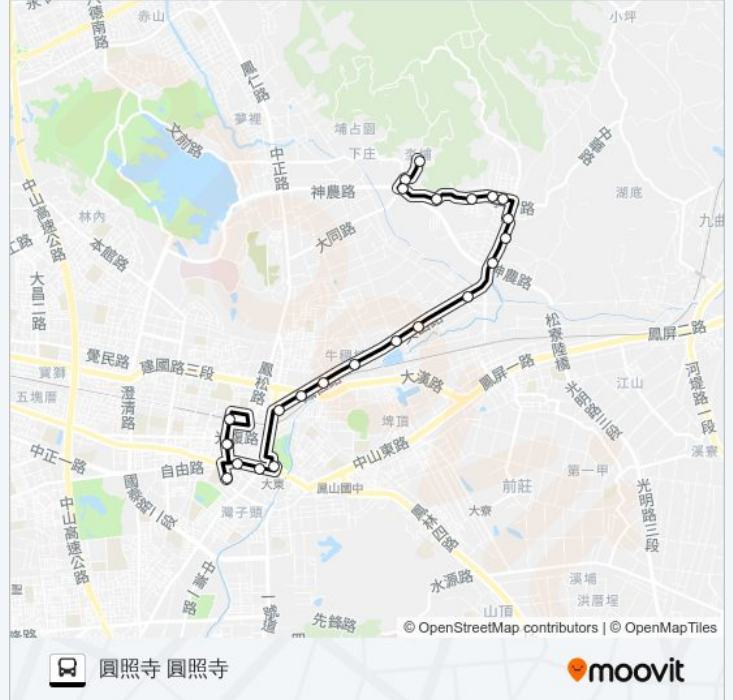

巴士23(部分延駛文山高中)的服務時間表
往圓照寺 圓照寺方向的時間表

星期日	06:45 - 15:30
星期一	05:30 - 15:30
星期二	05:30 - 15:30
星期三	05:30 - 15:30
星期四	05:30 - 15:30
星期五	05:30 - 15:30
星期六	06:45 - 15:30

巴士23(部分延駛文山高中)的資訊

方向: 圓照寺 圓照寺

站點數量: 24

行車時間: 31 分

途經車站:

松埔路口(圓照寺) 松埔路口(圓照寺)

活動中心(烏松區) 活動中心(烏松區)

圓照寺 圓照寺

方向: 高雄客運鳳山站(澄瀾砲台) 高雄客運鳳山站(澄瀾砲台)

24 站

[查看服務時間表](#)

圓照寺 圓照寺