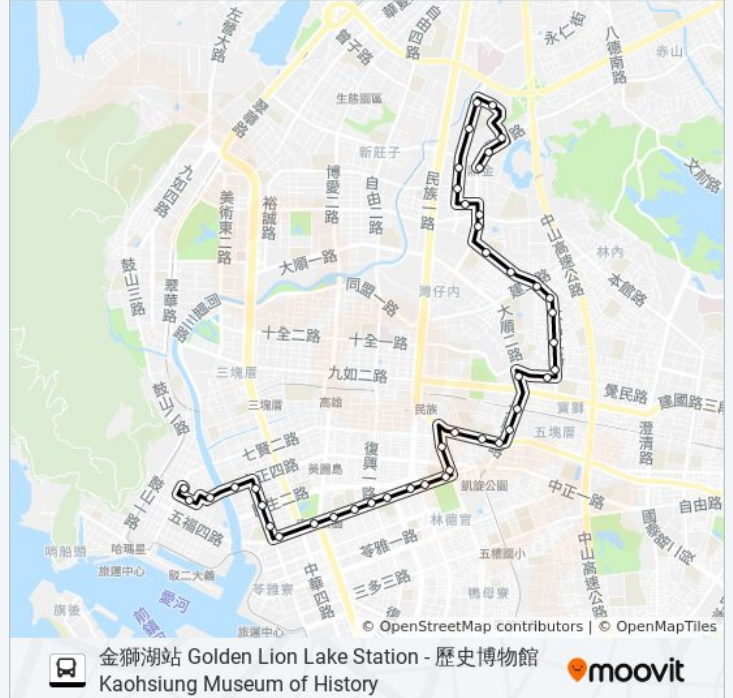

自來水公園 自來水公園

麗尊酒店 麗尊酒店

五福民權路口(高雄高商) 五福民權路口(高雄高商)

高雄高商(五福二路) 高雄高商(五福二路)

新興高中 新興高中

新堀江 新堀江

城市光廊(捷運中央公園站) 城市光廊(捷運中央公園站)

大立百貨 大立百貨

高雄女中(成功一路) 高雄女中(成功一路)

前金國小(成功一路) 前金國小(成功一路)

新聞報 新聞報

台灣銀行(健保署) 台灣銀行(健保署)

歷史博物館(高雄國際會議中心) 歷史博物館(高雄國際會議中心)

三山國王廟 三山國王廟

大公路 大公路

方向: 金獅湖站 金獅湖站