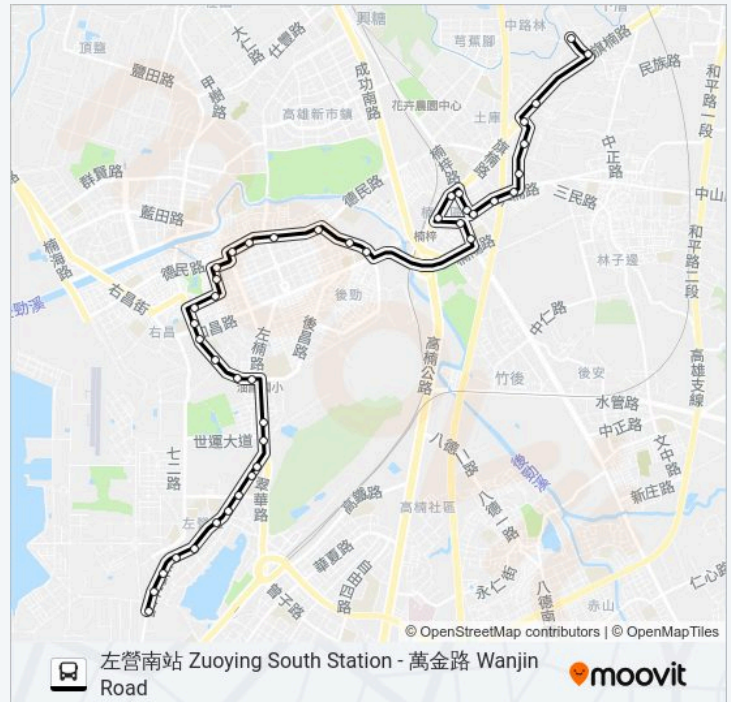

店仔頂路口 Dianzihding Rd. Intersection

左營農會 Zuoying Farmers' Association

左營南站 Zuoying South Station

方向: 玉皇宮 Yuhuang Temple

42 站

巴士6的服務時間表

往玉皇宮 Yuhuang Temple方向的時間表

- 左營南站 Zuoying South Station
- 左營農會 Zuoying Farmers' Association
- 店仔頂路口 Dianzihding Rd. Intersection
- 左營大路 Zuoying Avenue
- 左營市場 Zuoying Market
- 豐穀宮(進學路口) Fonggu Temple(Jinsyue Rd.Intersection)
- 菜公路口(左營大路) Caigong Rd. Intersection(Zuoying Avenue)
- 半屏山(左營大路) Banpingshan(Zuoying Avenue)
- 復興新村 Fusing New Village
- 祥和山莊 Sianghe Villa
- 捷運世運站(左楠路) Mrt World Game Station(Zuonan Rd.)
- 煉油廠(捷運世運站) Refinery(Mrt World Game Station)
- 後昌路(左楠路口) Houchang Rd.(Zuonan Rd. Intersection)
- 莒光新村(後昌路) Jyuguang New Village(Houchang Rd.)
- 莒光國小 Chukuang Elementary School
- 慈愛大樓 Cihai Building
- 加宏路口 Jiahong Rd. Intersection
- 加宏路 Jiahong Rd.
- 亞洲托兒所 Asian Child-Care Centre
- 加昌國小 Jiachang Elenentary School
- 壽民路 Shoumin Rd.
- 德民路(外環西路口) Demin Rd.(Waihuan W. Rd.)
- 彩虹城 Rainbow Town
- 加工區北門 Export Processing Zone North Gate
- 海專路口 Haijhuan Rd. Intersection
- 高雄科大(楠梓) National Kaohsiung University Of Science And Technology(Nanzih)
- 加昌路口(捷運後勁站) Jiachang Rd. Intersection(Mrt Houjin Station)

### 巴士6的資訊

方向: 玉皇宮 Yuhuang Temple

站點數量: 42

行車時間: 47 分

途經車站:

楠陽國小 Nanyang Primary School

建楠路 Jiannan Rd.

楠梓火車站 Nanzi Railway Station