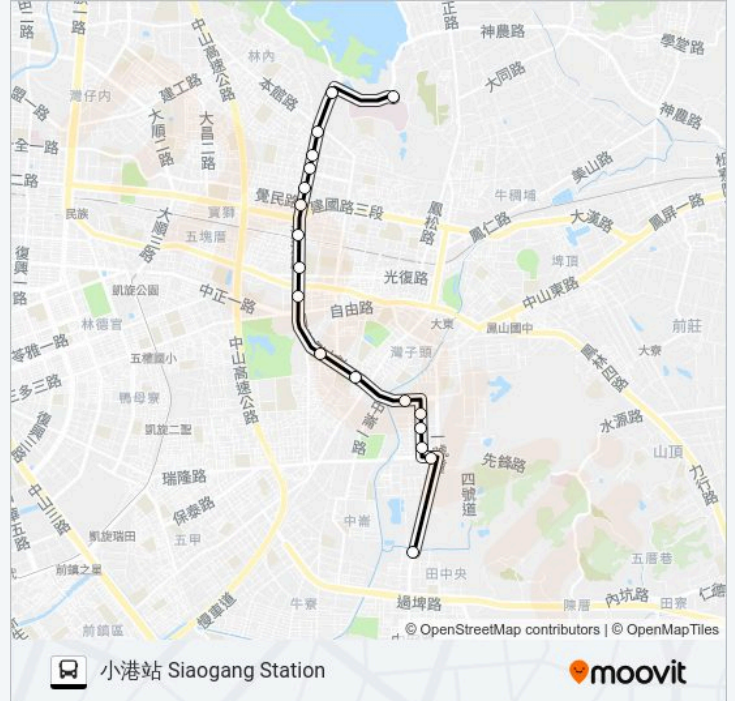

### 方向: 小港站 Siaogang Station

18 站

[查看服務時間表](#)

- 長庚醫院 Chang Gung Memorial Hospital
- 正修科大(澄清湖) Cheng Shiu University(Cheng Ching Lake)
- 大華里(澄清路) Dahua Village(Chengcing Rd.)
- 澄清澄和路口 Chengcing Chenghe Rd.Intersection
- 澄清路 Chengcing Rd.
- 褒揚街口 Baoyang St. Intersection
- 覺民路口(澄清路) Jyuemin Rd. Intersection(Chengcing Rd)
- 臺鐵正義站(澄清路) Tra Jhengyi Station(Chengcing Rd.)
- 鳳山行政中心(澄清路) Fengshan Administrative Center (Chengcheng Road)
- 衛武社區 Weiwu Community
- 高雄市議會(忠孝國中) Kaohsiung City Council(Jhong Siao Junior High School)
- 國昌路口(國泰路二段) Guochang Rd. Intersection(Guotai Rd. Sec. 2)
- 台糖花卉市場 Taiwan Sugar Flowers And Plants Market
- 誠義路口 Chengyi Rd. Intersection
- 花鄉 Hua-Xiang Motel
- 誠義里 Chengyi Village
- 中正預校(鳳頂路口) Chung Cheng Armed Forces Preparatory School(Fongding Rd.)

### 巴士30的服務時間表

往小港站 Siaogang Station方向的時間表

星期日	10:30 - 17:30
星期一	06:25 - 18:40
星期二	06:25 - 18:40
星期三	06:25 - 18:40
星期四	06:25 - 18:40
星期五	06:25 - 18:40
星期六	10:30 - 17:30

### 巴士30的資訊

方向: 小港站 Siaogang Station

站點數量: 18

行車時間: 25 分

途經車站:

**方向: 澄清湖棒球場 Chengcing Lake Baseball Field**

50 站

[查看服務時間表](#)

小港站 Siaogang Station

小港分局 Police Department Siaogang Precinct

二苓(二苓路) Erling(Erling Rd.)

二苓市場 Erling Market

二苓國小(捷運小港站) Erling Elementary School(Mrt Siaogang Station)

中山國中 Chun-Shan Junior High School

小港高中 Siacgang Senior High School