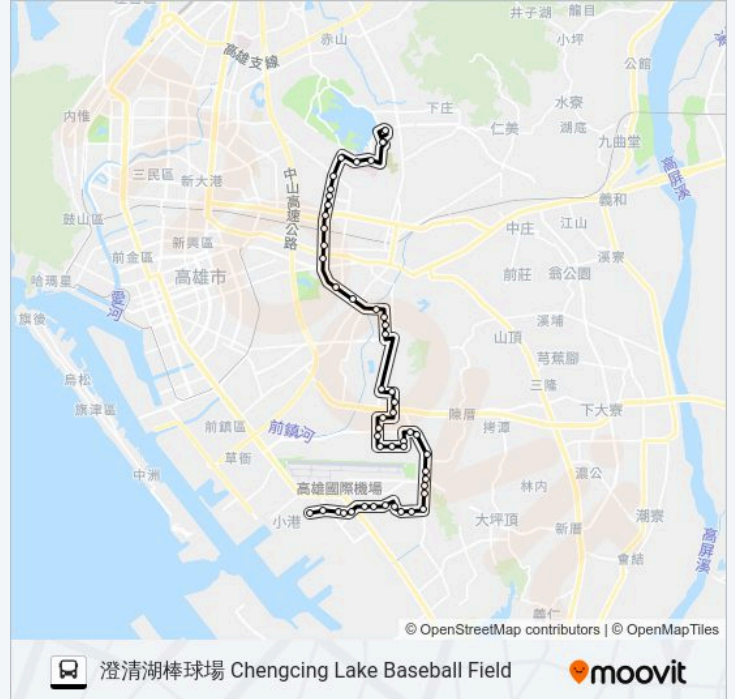

覺民路口(澄清路) Jyueimin Rd. Intersection(Chengcing Rd)

褒揚街口 Baoyang St. Intersection

澄清路 Chengcing Rd.

澄清澄和路口 Chengcing Chenghe Rd.Intersection

大華里(澄清路) Dahua Village(Chengcing Rd.)

正修科大(澄清湖) Cheng Shiu University(Cheng Ching Lake)