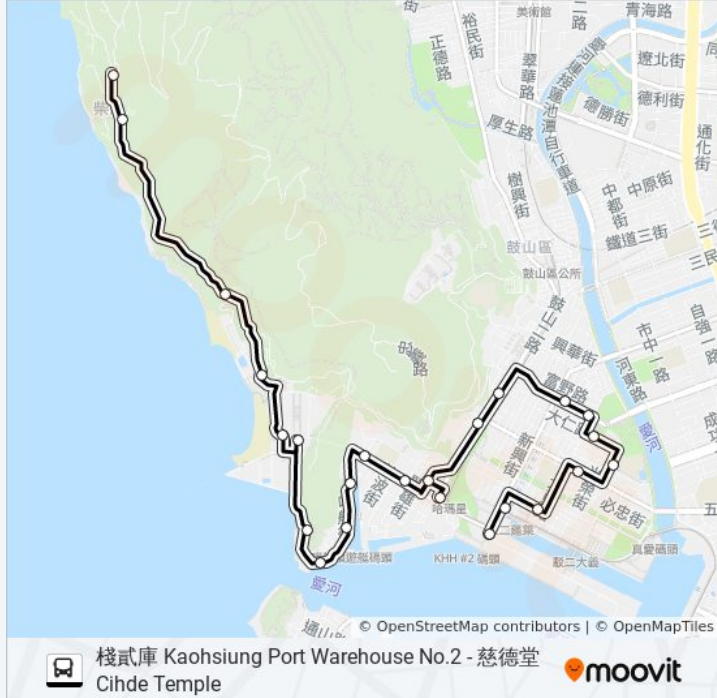

港務公司(西子灣隧道) 港務公司(西子灣隧道)

哨船街 哨船街

哨船頭 哨船頭

雄鎮北門(打狗英國領事館) 雄鎮北門(打狗英國領事館)

西子灣(英國領事館官邸) 西子灣(英國領事館官邸)

中山大學行政大樓 中山大學行政大樓

海水浴場 海水浴場

### 巴士99的資訊

方向: 慈德堂 慈德堂

站點數量: 24

行車時間: 35 分

途經車站:

武嶺路口 武嶺路口

文學院 文學院

山海宮 山海宮

### 方向: 棧貳庫 棧貳庫

22 站

[查看服務時間表](#)

慈德堂 慈德堂

山海宮 山海宮

文學院 文學院

武嶺路口 武嶺路口

海水浴場 海水浴場