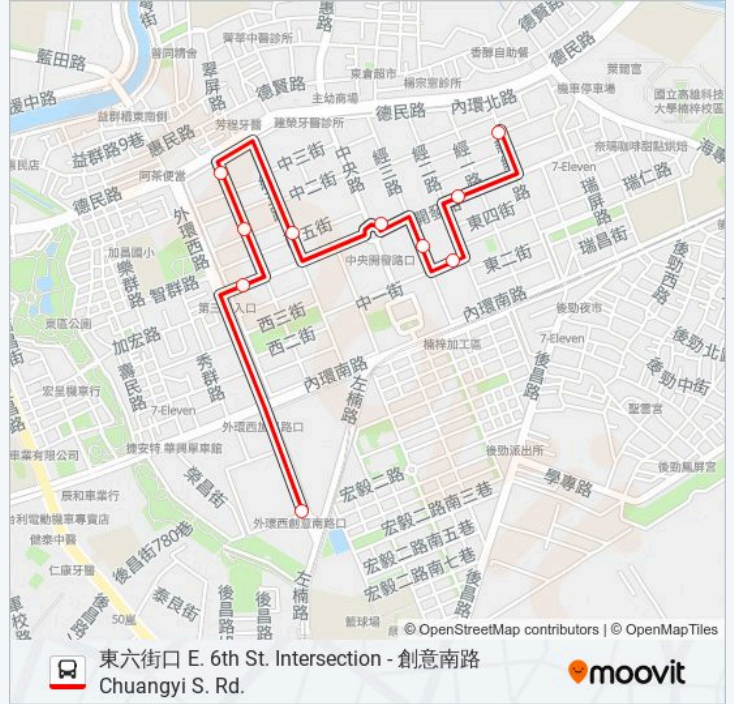

方向: 創意南路 Chuang-Yi S. Rd.

10 站

[查看服務時間表](#)

東六街口 E. 6th St. Intersection

開發經二路口 Kaifajing 2nd Rd. Intersection

中一街 Jhongyi St.

經三路口 Jing 3rd Rd. Intersection

中央圓環 Central Traffic Circle

經五路 Jing 5th Rd.

經六內環北路口 Jing 6th Neihuan N. Rd.
Intersection

經六路 Jing 6th Rd.

開發內環西路口 Kaifaneihuan W. Rd. Intersection

創意南路 Chuang-Yi S. Rd.

巴士紅57的服務時間表

往創意南路 Chuang-Yi S. Rd.方向的時間表

星期日	無服務
星期一	08:00 - 19:40
星期二	08:00 - 19:40
星期三	08:00 - 19:40
星期四	08:00 - 19:40
星期五	08:00 - 19:40
星期六	無服務

巴士紅57的資訊

方向: 創意南路 Chuang-Yi S. Rd.

站點數量: 10

行車時間: 15 分

途經車站:

方向: 東六街口 E. 6th St. Intersection

9 站
[查看服務時間表](#)

- 創意南路 Chuang-Yi S. Rd.
- 創意北路 Chuang-Yi N. Rd.
- 開發內環西路口 Kaifaneihuan W. Rd. Intersection
- 經六路 Jing 6th Rd.
- 經六內環北路口 Jing 6th Neihuan N. Rd. Intersection
- 經五路 Jing 5th Rd.
- 中央圓環 Central Traffic Circle
- 經二路 Jing 2nd Rd.
- 東六街口 E. 6th St. Intersection

巴士紅57的服務時間表

往東六街口 E. 6th St. Intersection 方向的時間表

星期日	無服務
星期一	08:15 - 19:55
星期二	08:15 - 19:55
星期三	08:15 - 19:55
星期四	08:15 - 19:55
星期五	08:15 - 19:55
星期六	無服務

巴士紅57的資訊

方向: 東六街口 E. 6th St. Intersection
 站點數量: 9
 行車時間: 20 分
 途經車站: