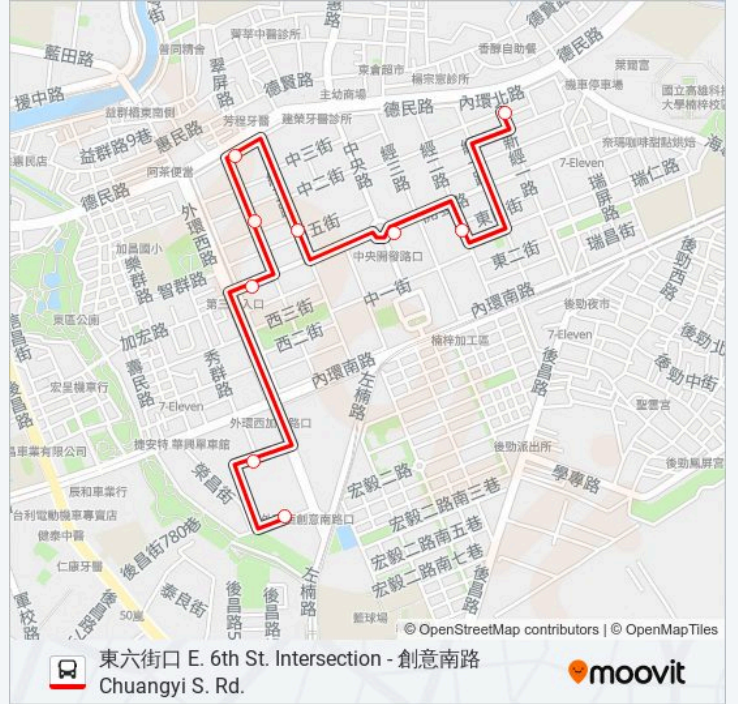

方向: 創意南路 Chuang-Yi S. Rd.

10 站

[查看服務時間表](#)

東六街口 E. 6th St. Intersection

開發經二路口 Kaifajing 2nd Rd. Intersection

中一街 Jhongyi St.

經三路口 Jing 3rd Rd. Intersection

中央圓環 Central Traffic Circle

經五路 Jing 5th Rd.

經六內環北路口 Jing 6th Neihuan N. Rd.
Intersection

經六路 Jing 6th Rd.

開發內環西路口 Kaifaneihuan W. Rd. Intersection

創意南路 Chuang-Yi S. Rd.

巴士紅57的服務時間表

往創意南路 Chuang-Yi S. Rd.方向的時間表

星期日	無服務
星期一	08:00 - 19:40
星期二	08:00 - 19:40
星期三	08:00 - 19:40
星期四	08:00 - 19:40
星期五	08:00 - 19:40
星期六	無服務

巴士紅57的資訊

方向: 創意南路 Chuang-Yi S. Rd.

站點數量: 10

行車時間: 15 分

途經車站:

方向: 東六街口 E. 6th St. Intersection

9 站
[查看服務時間表](#)

- 創意南路 Chuang-Yi S. Rd.
- 創意北路 Chuang-Yi N. Rd.
- 開發內環西路口 Kaifaneihuan W. Rd. Intersection
- 經六路 Jing 6th Rd.
- 經六內環北路口 Jing 6th Neihuan N. Rd. Intersection
- 經五路 Jing 5th Rd.
- 中央圓環 Central Traffic Circle
- 經二路 Jing 2nd Rd.
- 東六街口 E. 6th St. Intersection

巴士紅57的服務時間表

往東六街口 E. 6th St. Intersection 方向的時間表

星期日	無服務
星期一	08:15 - 19:55
星期二	08:15 - 19:55
星期三	08:15 - 19:55
星期四	08:15 - 19:55
星期五	08:15 - 19:55
星期六	無服務

巴士紅57的資訊

方向: 東六街口 E. 6th St. Intersection
 站點數量: 9
 行車時間: 20 分
 途經車站: