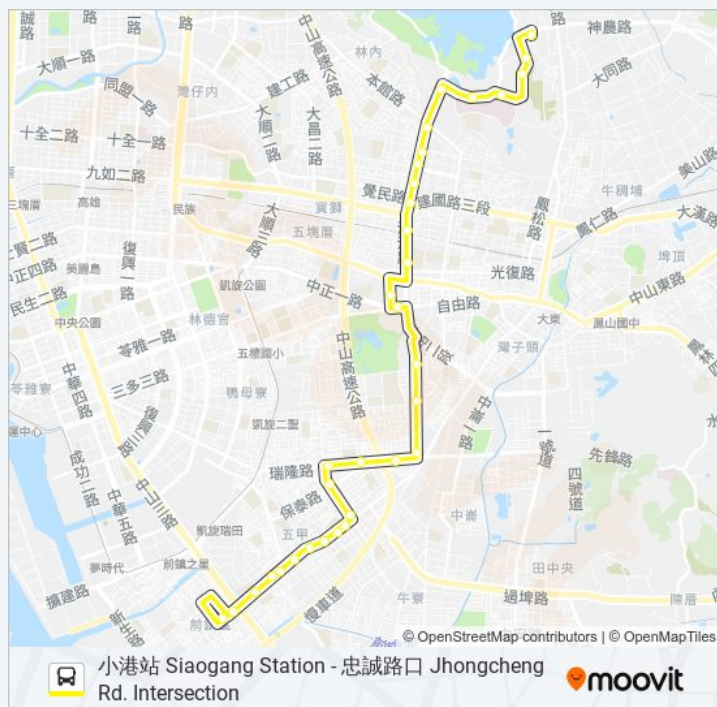

小港站 Siaogang Station - 忠誠路口 Jhongcheng Rd. Intersection

[下載應用程式](#)

巴士黃2C((小港站 Siaogang Station - 忠誠路口 Jhongcheng Rd. Intersection))共有2條行車路線。工作日的服務時間為：
(1) 小港站 小港站: 08:20 - 22:15 (2) 忠誠路口 忠誠路口: 07:35 - 21:35
使用Moovit找到巴士黃2C離你最近的站點，以及巴士黃2C下班車的到站時間。

澄清湖棒球場 澄清湖棒球場

忠誠路口 忠誠路口

巴士黃2C的資訊

方向: 忠誠路口 忠誠路口

站點數量: 33

行車時間: 40 分

途經車站:

你可以在moovitapp.com下載巴士黃2C的PDF服務時間表和線路圖。使用 [Moovit 應用程式](#) 查詢高雄市 Kaohsiung City 的巴士到站時間、列車時刻表以及公共交通出行指南。