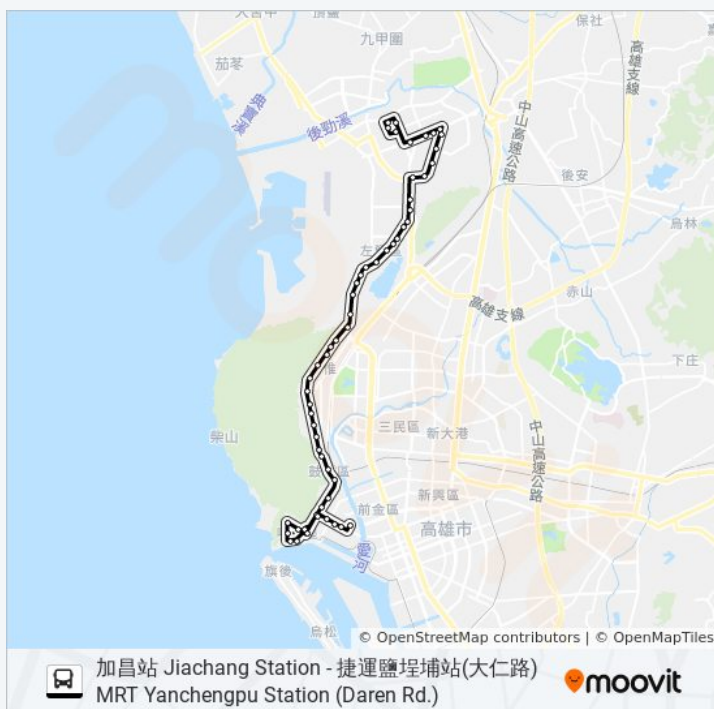

05:55 - 22:00

巴士219A的資訊

方向: 捷運鹽埕埔站(大仁路) 捷運鹽埕埔站(大仁路)

站點數量: 57

行車時間: 60 分

途經車站:

鼓山國中 鼓山國中

華安街口 華安街口