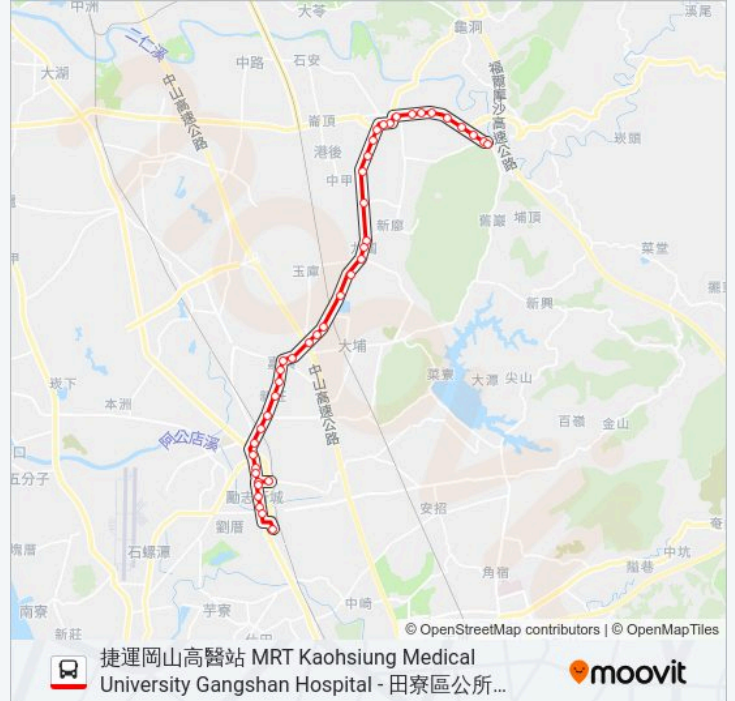

## 巴士紅70A的資訊

方向: 崗山頭溫泉 Gangshantou Hot Spring

站點數量: 42

行車時間: 48 分

途經車站:

嘉興國小 Jia Xing Elementary School

潭底 Tandi

嘉峰里活動中心 Jiafong Village Community Center

光德寺 Guangde Temple

南蓮 Nanlian

阿蓮中山路 Aliau Jhongshan Rd.

阿蓮分駐所 Aliau Police? Station

阿蓮 Aliau

阿蓮中正路(和平路口) Aliau Jhongjheng Rd. (Heping Rd. Intersection)

工業區(阿蓮) Industrial Park(Aliau)

源勝社區 Yuansheng Community

磚子窯 Brick Kiln

大埤 Dabi

南崗山 South Gangshan

峰山里 Fongshan Village

崗山頭 Gangshantou

崗山頭溫泉 Gangshantou Hot Spring

方向: 捷運岡山高醫站 Mrt Kaohsiung Medical University Gangshan Hospital

45 站