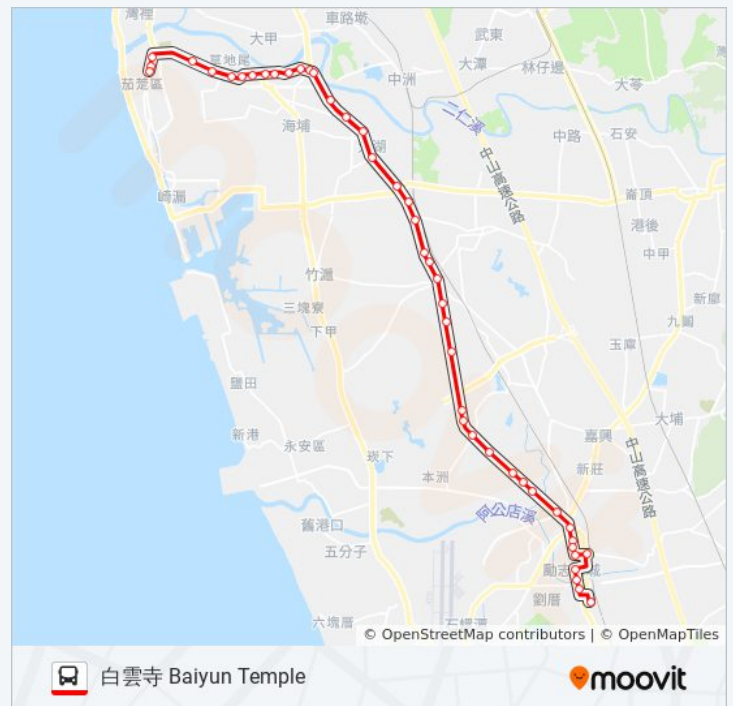

牛蹄寮(富樂夢觀光工廠) 牛蹄寮(富樂夢觀光工廠)

太爺(湖內國中) 太爺(湖內國中)

太爺(中正路一段) 太爺(中正路一段)

仁佑診所 仁佑診所

星期二	06:40 - 18:45
星期三	06:40 - 18:45
星期四	06:40 - 18:45
星期五	06:40 - 18:45
星期六	06:40 - 18:45

### 巴士紅71A的資訊

方向: 茄苳電信局(白雲寺) 茄苳電信局(白雲寺)

站點數量: 45

行車時間: 1490 分

途經車站:

圍內 圍內

葉厝甲 葉厝甲

湖內農會 湖內農會