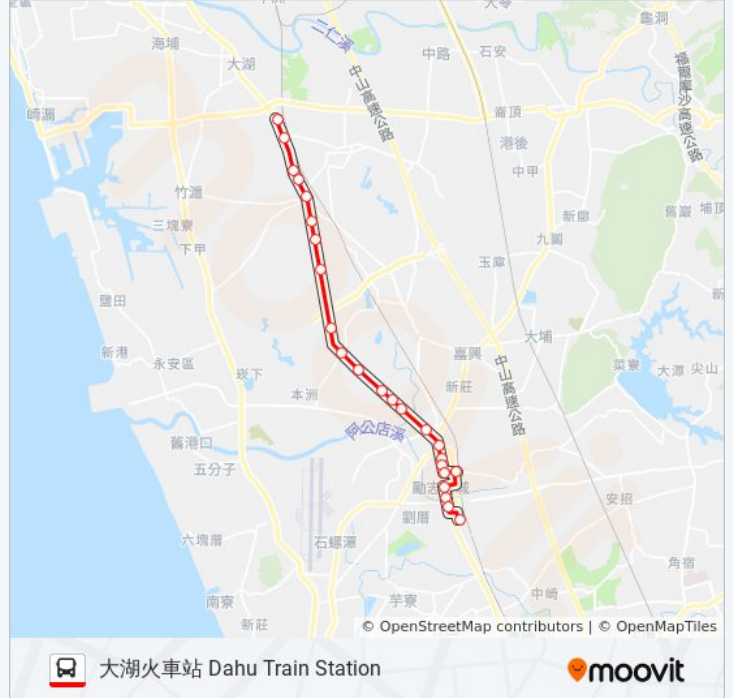

途經車站:

路竹 路竹

北路竹 北路竹

高新醫院 高新醫院

中山大仁路口 中山大仁路口

大湖火車站 大湖火車站

方向: 捷運岡山高醫站 捷運岡山高醫站

26 站

[查看服務時間表](#)

東方設計學院 東方設計學院

大湖火車站 大湖火車站

中山大仁路口 中山大仁路口

高新醫院 高新醫院

北路竹 北路竹

路竹 路竹

國昌路口(中山路) 國昌路口(中山路)