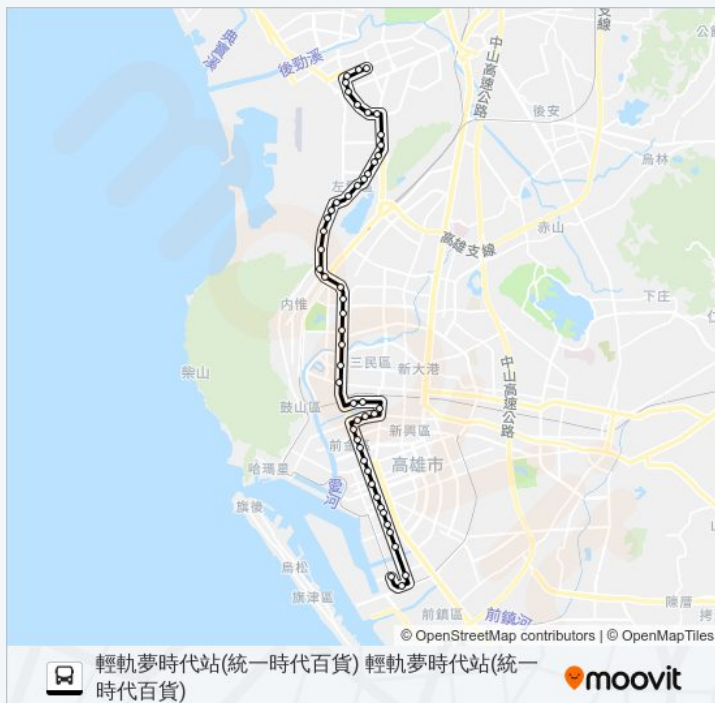

臺鐵內惟站(中華一路) 臺鐵內惟站(中華一路)

明誠中學 明誠中學

明誠路口(中華一路) 明誠路口(中華一路)

美術東五路口 美術東五路口

市立聯合醫院 市立聯合醫院

龍子里 龍子里

巴士205中華幹線的服務時間表

往輕軌夢時代站(統一時代百貨) 輕軌夢時代站(統一時代百貨)方向的時間表

星期日	05:50 - 22:05
星期一	05:45 - 22:00
星期二	05:45 - 22:00
星期三	05:45 - 22:00
星期四	05:45 - 22:00
星期五	05:45 - 22:00
星期六	05:50 - 22:05

巴士205中華幹線的資訊

方向: 輕軌夢時代站(統一時代百貨) 輕軌夢時代站(統一時代百貨)

站點數量: 51

行車時間: 70 分

途經車站:

輕軌夢時代站(統一時代百貨) 輕軌夢時代站(統一時代百貨)