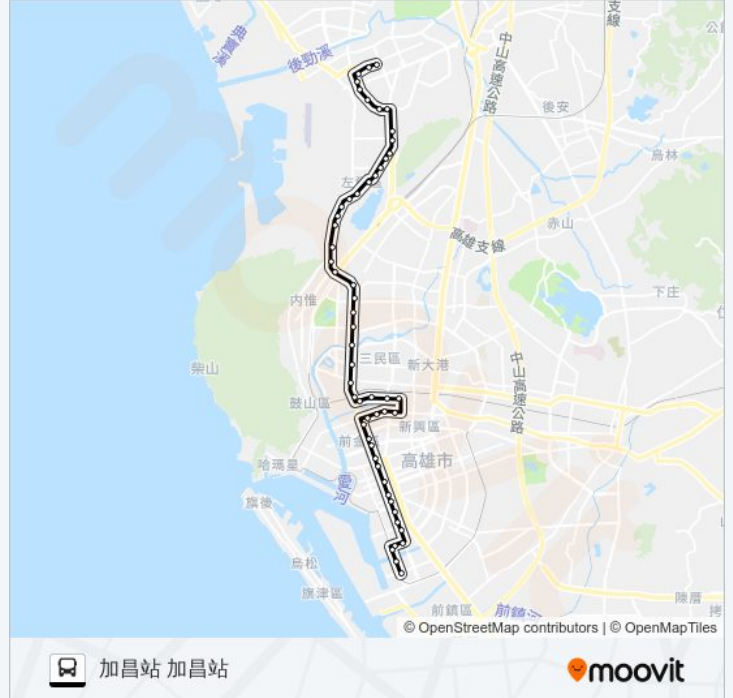

後昌路(左楠路口) 後昌路(左楠路口)

莒光新村(後昌路) 莒光新村(後昌路)

莒光國小 莒光國小

慈愛大樓 慈愛大樓

加宏路口 加宏路口

加宏路 加宏路

亞洲托兒所 亞洲托兒所

方向: 輕軌夢時代站(統一時代百貨) 輕軌夢時代站(統一時代百貨)