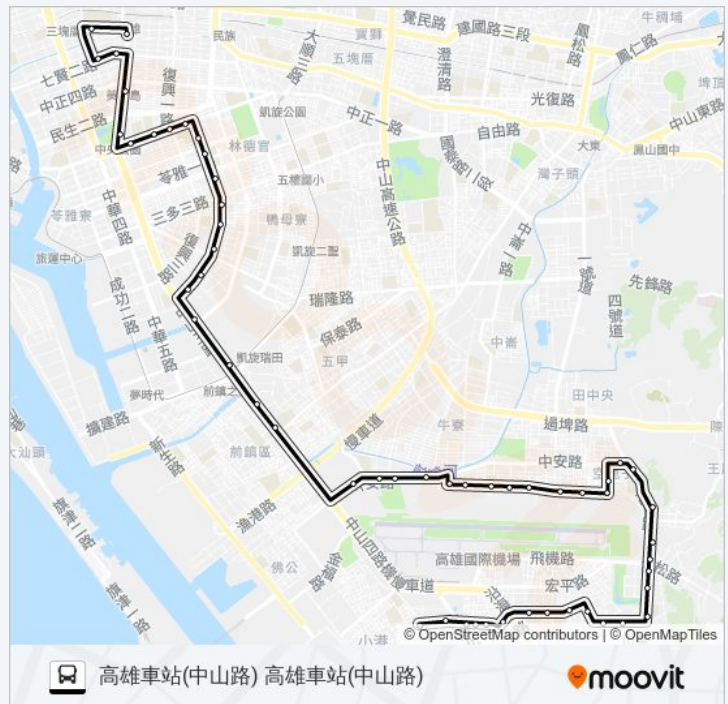

55 站

[查看服務時間表](#)

- 小港站 小港站
- 小港分局 小港分局
- 二苓路 二苓路
- 二苓(二苓路) 二苓(二苓路)
- 二苓市場 二苓市場
- 二苓國小(捷運小港站) 二苓國小(捷運小港站)
- 中山國中 中山國中
- 小港高中 小港高中
- 新豐街口 新豐街口
- 小港醫院 小港醫院
- 合群新村 合群新村
- 山明路五巷 山明路五巷
- 高雄餐旅大學(營口路) 高雄餐旅大學(營口路)
- 營口路 營口路
- 高松(營口路) 高松(營口路)
- 高松市場 高松市場
- 水利工作站 水利工作站
- 孔宅 孔宅
- 東高雄 東高雄
- 中安路(高鳳路口) 中安路(高鳳路口)
- 金城路 金城路
- 金城路口 金城路口
- 合作一村 合作一村
- 孔鳳路 孔鳳路
- 桂林 桂林
- 桂陽路 桂陽路
- 桂林國小 桂林國小
- 明聖街 明聖街
- 中安路口(明聖街) 中安路口(明聖街)

巴士69A小港幹線的服務時間表

往高雄車站(中山路) 高雄車站(中山路)方向的時間表

星期日	05:30 - 22:30
星期一	05:15 - 22:30
星期二	05:15 - 22:30
星期三	05:15 - 22:30
星期四	05:15 - 22:30
星期五	05:15 - 22:30
星期六	05:30 - 22:30

巴士69A小港幹線的資訊

方向: 高雄車站(中山路) 高雄車站(中山路)

站點數量: 55

行車時間: 63 分

途經車站:

中厝里 中厝里

明鳳三路口 明鳳三路口

明正里 明正里

捷運公司(捷運草衙站) 捷運公司(捷運草衙站)

捷運前鎮高中站(五甲三路口) 捷運前鎮高中站(五甲三路口)