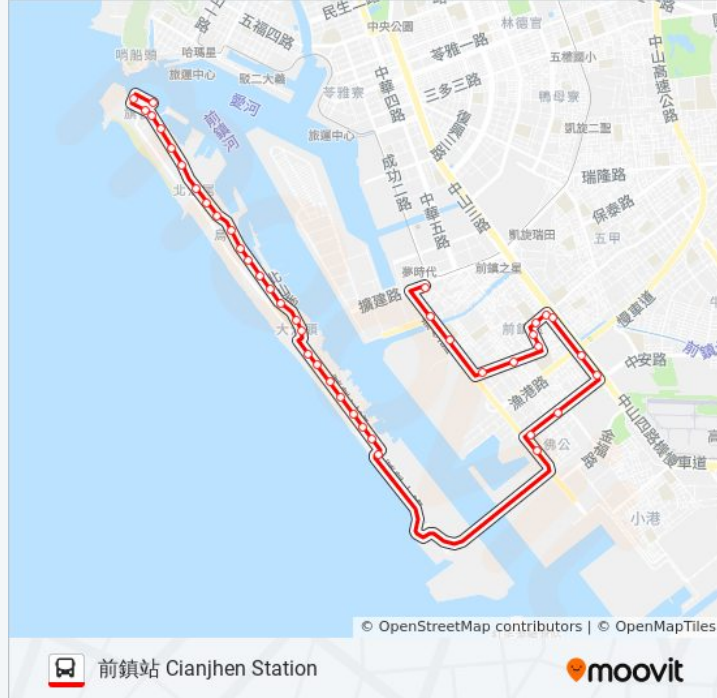

### 方向: 旗津市場 旗津市場

14 站

[查看服務時間表](#)

前鎮站 前鎮站

前鎮輪渡站 前鎮輪渡站

前鎮國小 前鎮國小

新生路口 新生路口

仁愛國小 仁愛國小