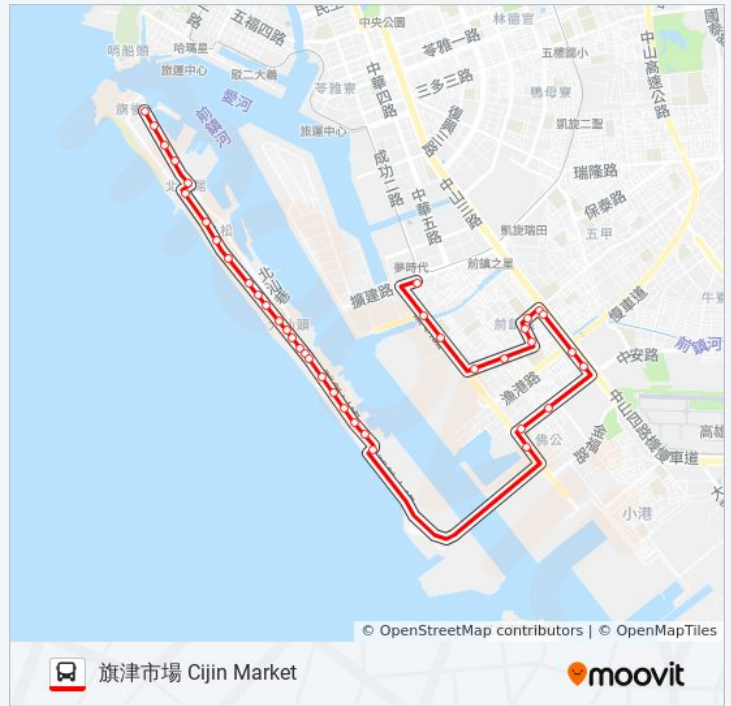

行車時間: 17 分
途經車站:

捷運前鎮高中站(勞工行政中心) 捷運前鎮高中站
(勞工行政中心)

明正社區 明正社區

明正國小(捷運草衙站) 明正國小(捷運草衙站)

佛德街口 佛德街口

佛公國小(臨廣科技產業園區) 佛公國小(臨廣科技
產業園區)

你可以在moovitapp.com下載巴士紅9A旗津幹線的PDF服務時間表和線路圖。使用[Moovit 應用程式](#)查詢高雄市 Kaohsiung City的巴士到站時間、列車時刻表以及公共交通出行指南。

[關於Moovit](#) · [MaaS解決方案](#) · [城市列表](#) · [Moovit社群](#)

© 2024 Moovit - 保留所有權利

查看實時到站時間