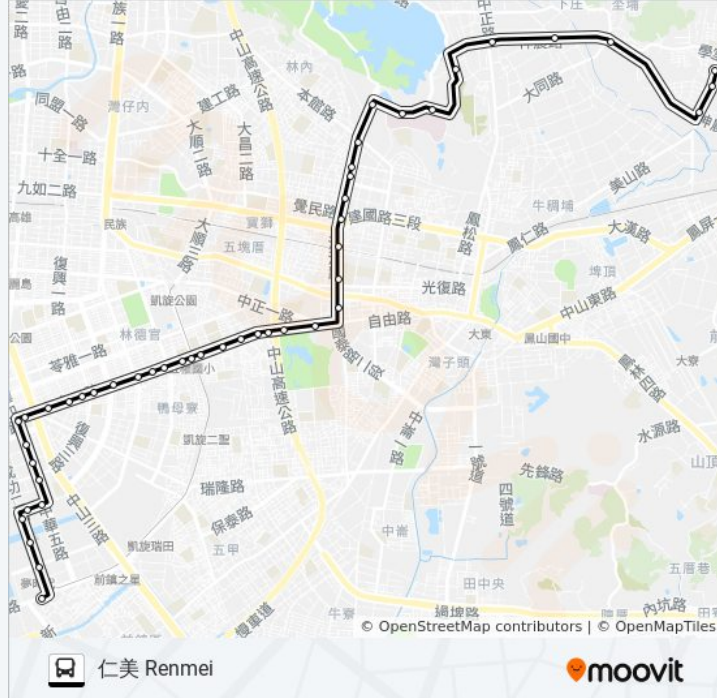

勞工育樂中心 勞工育樂中心

澄清湖棒球場 澄清湖棒球場

鳥松區公所(神農路) 鳥松區公所(神農路)

水管路口(神農路) 水管路口(神農路)

松埔路口(圓照寺) 松埔路口(圓照寺)

全國加油站 全國加油站

仁美活動中心 仁美活動中心

仁美 仁美

方向: 前鎮站 前鎮站

48 站

[查看服務時間表](#)

巴士70D三多幹線(延駛仁美)的服務時間表

往前鎮站 前鎮站方向的時間表

星期日 無服務

星期一 06:10 - 22:23

仁美國小 仁美國小