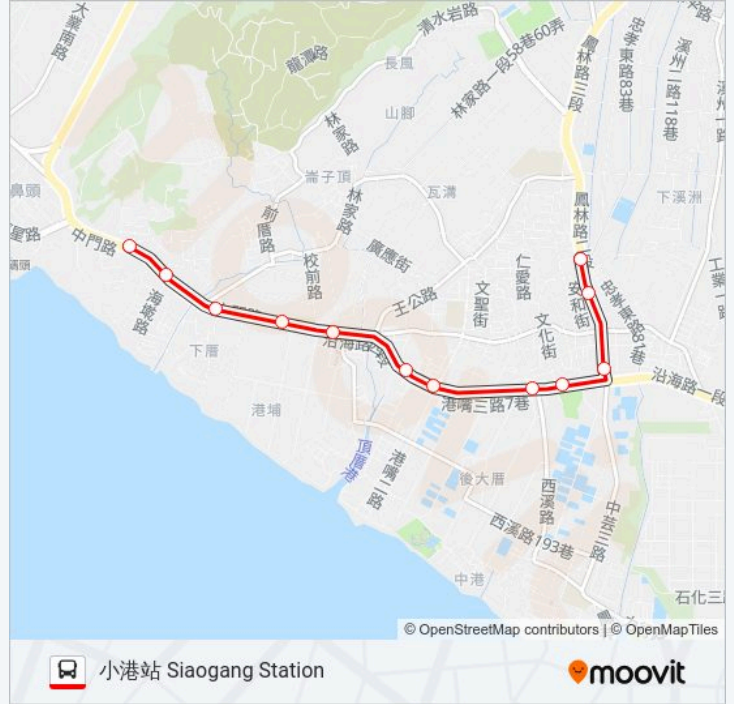

田厝路口 Tiancuo Rd. Intersection

過溝巷口 Guoguo Lane Intersection

頂厝路口 Dingcuo Rd. Intersection

港埔派出所 Gangpu Police Station

中門7-11站 Jhongmen 7-11 Station

海墘路口 Haician Rd. Intersection

大安森林 Daan Forest

巴士紅3C林園幹線(不經西溪里)的服務時間表

往小港站 Siaogang Station方向的時間表

星期日	07:30 - 23:00
星期一	07:20 - 18:55
星期二	07:20 - 18:55
星期三	07:20 - 18:55
星期四	07:20 - 18:55
星期五	07:20 - 18:55
星期六	07:30 - 23:00

巴士紅3C林園幹線(不經西溪里)的資訊

方向: 小港站 Siaogang Station

站點數量: 12

行車時間: 13 分

途經車站:

方向: 林園高中 Linyuan Senior High School

29 站

[查看服務時間表](#)

小港站 Siaogang Station

小港分局 Police Department Siaogang Precinct

市立空大 Open University Of Kaohsiung