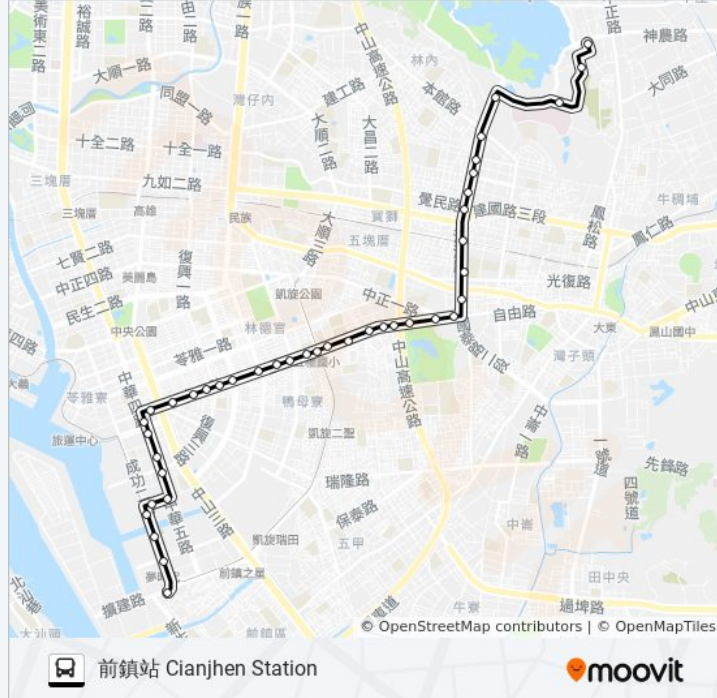

中華五路 中華五路

中華復興路口 中華復興路口

正勤社區 正勤社區

正勤路 正勤路

輕軌經貿園區站 輕軌經貿園區站

台糖物流 台糖物流

輕軌夢時代站(統一時代百貨) 輕軌夢時代站(統一時代百貨)

前鎮站 前鎮站

方向: 澄清湖棒球场 澄清湖棒球场

41 站

[查看服務時間表](#)

前鎮站 前鎮站

輕軌夢時代站(統一時代百貨) 輕軌夢時代站(統一時代百貨)

台糖物流 台糖物流

輕軌經貿園區站 輕軌經貿園區站

巴士70A三多幹線(部分延駛澄清湖)的服務時間表
往澄清湖棒球场 澄清湖棒球场方向的時間表