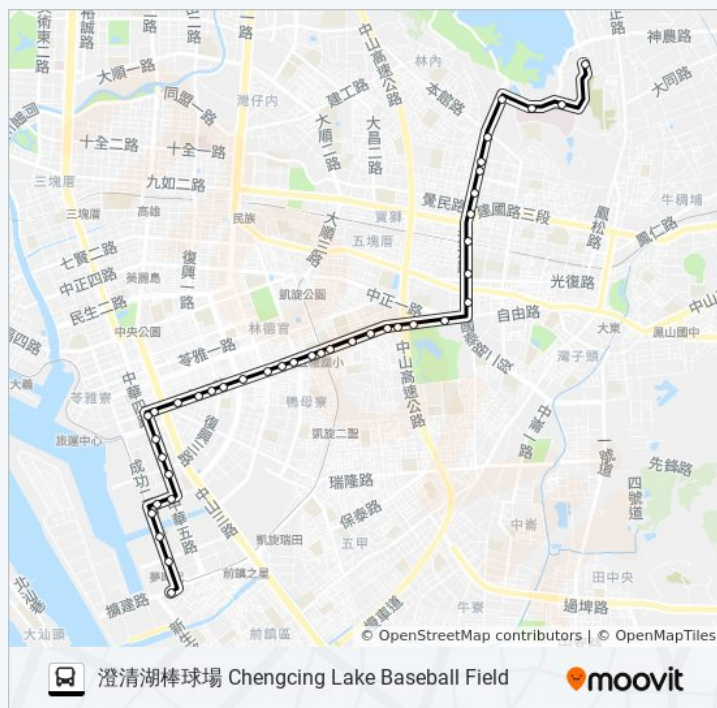

衛武營國家藝術文化中心(三多路) 衛武營國家藝術文化中心(三多路)

衛武社區 衛武社區

鳳山行政中心(澄清路) 鳳山行政中心(澄清路)

臺鐵正義站(澄清路) 臺鐵正義站(澄清路)

覺民路口(澄清路) 覺民路口(澄清路)

褒揚街口 褒揚街口

澄清路 澄清路

巴士70A三多幹線(部分延駛澄清湖)的資訊

方向: 澄清湖棒球場 澄清湖棒球場

站點數量: 41

行車時間: 48 分

途經車站:

澄清澄和路口 澄清澄和路口

大華里(澄清路) 大華里(澄清路)

正修科大(澄清湖) 正修科大(澄清湖)

長庚復健大樓 長庚復健大樓