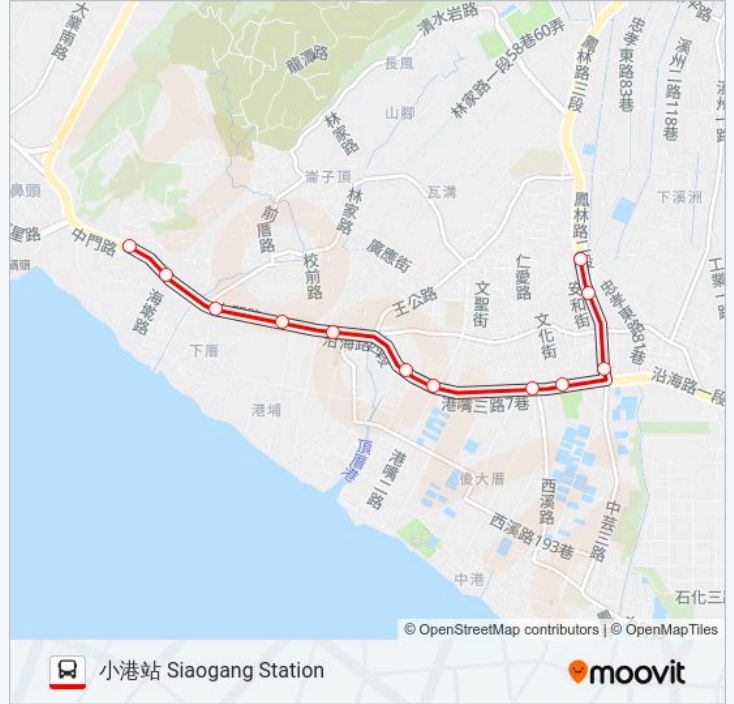

田厝路口 Tiancuo Rd. Intersection

過溝巷口 Guoguo Lane Intersection

頂厝路口 Dingcuo Rd. Intersection

港埔派出所 Gangpu Police Station

中門7-11站 Jhongmen 7-11 Station

海墘路口 Haician Rd. Intersection

大安森林 Daan Forest

巴士紅3D林園幹線(不經西溪里.宏平路)的服務時間表  
往小港站 Siaogang Station方向的時間表

## 巴士紅3D林園幹線(不經西溪里.宏平路)的資訊

方向: 小港站 Siaogang Station

站點數量: 12

行車時間: 13 分

途經車站:

**方向: 林園高中 Linyuan Senior High School**

18 站

[查看服務時間表](#)