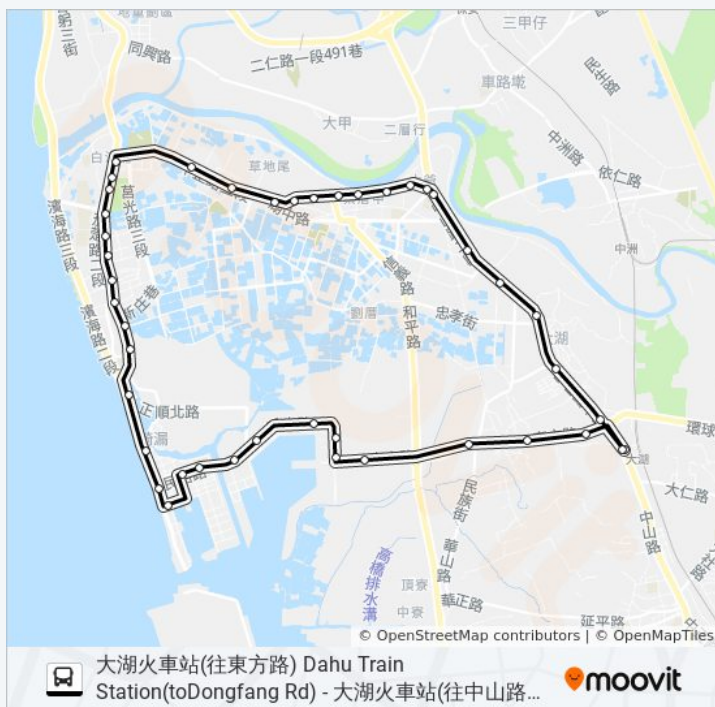

 大湖線

大湖火車站(往東方路) Dahu Train Station(to Dongfang Rd) - 大湖火車站(往中山路一路) Dahu Train Station(to Zhongshan 1st Rd)

[下載應用程式](#)

巴士大湖((大湖火車站(往東方路) Dahu Train Station(to Dongfang Rd) - 大湖火車站(往中山路一路) Dahu Train Station(to Zhongshan 1st Rd)))共有2條行車路線。工作日的服務時間為：

### 巴士大湖線的資訊

方向: 大湖火車站 大湖火車站

站點數量: 46

行車時間: 45 分

途經車站:

太爺(中正路一段) 太爺(中正路一段)

太爺(湖內國中) 太爺(湖內國中)

牛蹄寮(富樂夢觀光工廠) 牛蹄寮(富樂夢觀光工廠)