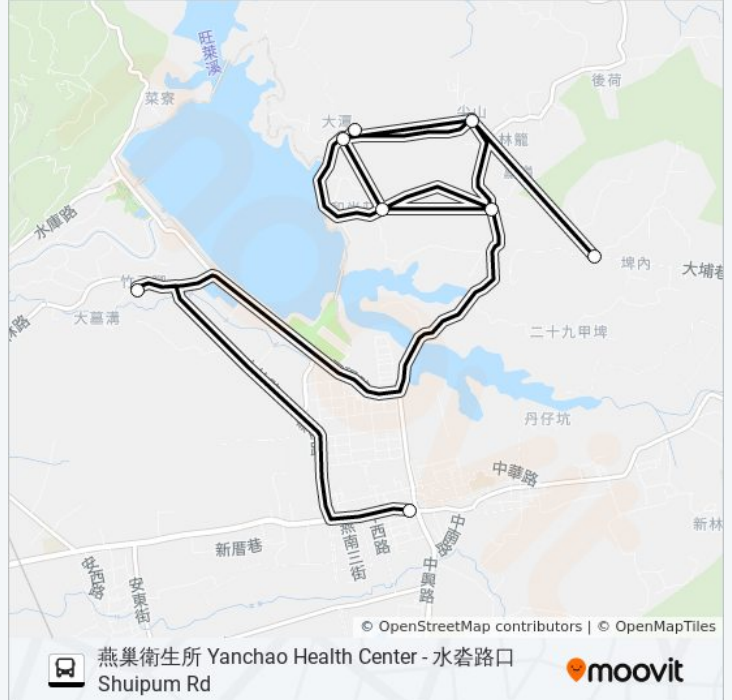

燕巢衛生所 Yanchao Health Center - 水沓路口 Shuipum Rd

[下載應用程式](#)

巴士燕巢C((燕巢衛生所 Yanchao Health Center - 水沓路口 Shuipum Rd))共有2條行車路線。工作日的服務時間為：
(1) 水沓路口 水沓路口: 10:30(2) 燕巢衛生所 燕巢衛生所: 11:04
使用Moovit找到巴士燕巢C離你最近的站點，以及巴士燕巢C下班車的到站時間。

方向: 水沓路口 水沓路口

8 站

[查看服務時間表](#)

燕巢衛生所 燕巢衛生所

神農宮 神農宮

龍安宮(紅山巷) 龍安宮(紅山巷)

尖山巷 尖山巷

朝天宮 朝天宮

三山宮 三山宮

南勝宮 南勝宮

水沓路口 水沓路口

巴士燕巢C的服務時間表

往水沓路口 水沓路口方向的時間表

星期日	無服務
星期一	10:30
星期二	10:30
星期三	10:30
星期四	10:30
星期五	10:30
星期六	無服務

巴士燕巢C的資訊

方向: 水沓路口 水沓路口

站點數量: 8

行車時間: 34 分

途經車站:

方向: 燕巢衛生所 燕巢衛生所

9 站

[查看服務時間表](#)

水沓路口 水沓路口

草地仔 草地仔