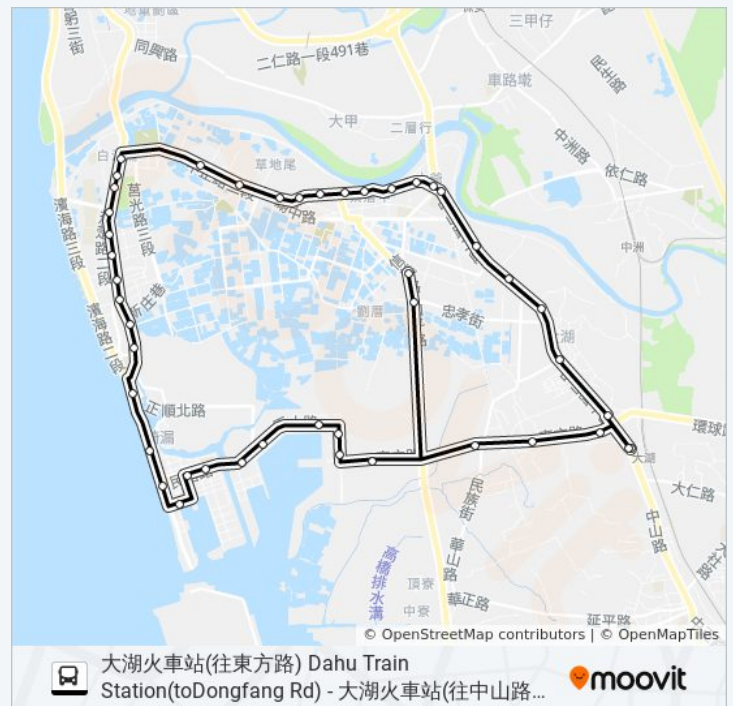

大湖火車站 大湖火車站

東方路口(東方技術學院) 東方路口(東方技術學院)

湖內分局 湖內分局

大湖 大湖

田尾里 田尾里

台農飼料廠 台農飼料廠

牛蹄寮(富樂夢觀光工廠) 牛蹄寮(富樂夢觀光工廠)

太爺(湖內國中) 太爺(湖內國中)

太爺(中正路一段) 太爺(中正路一段)

仁佑診所 仁佑診所

圍內 圍內

葉厝甲 葉厝甲

湖內農會 湖內農會

湖內區公所(圍子內) 湖內區公所(圍子內)

文賢里 文賢里

中賢里 中賢里

新庄路口(中正路二段) 新庄路口(中正路二段)

草仔寮-湖內 草仔寮-湖內

白砂崙 白砂崙

南白砂崙 南白砂崙

茄荳電信局(白雲寺) 茄荳電信局(白雲寺)

茄荳區公所(茄荳國中) 茄荳區公所(茄荳國中)

茄荳國小 茄荳國小

曾厝 曾厝

頂茄荳 頂茄荳

茄荳農會(下茄荳) 茄荳農會(下茄荳)

光荳 光荳

成功橋 成功橋

濱海路一段 濱海路一段

北崎漏 北崎漏

崎漏 崎漏

崎漏農會活動中心 崎漏農會活動中心

星期日	無服務
星期一	14:40
星期二	14:40
星期三	14:40
星期四	14:40
星期五	14:40
星期六	無服務

巴士大湖線-海埔海山三興宮的資訊

方向: 大湖火車站 大湖火車站

站點數量: 48

行車時間: 45 分

途經車站: