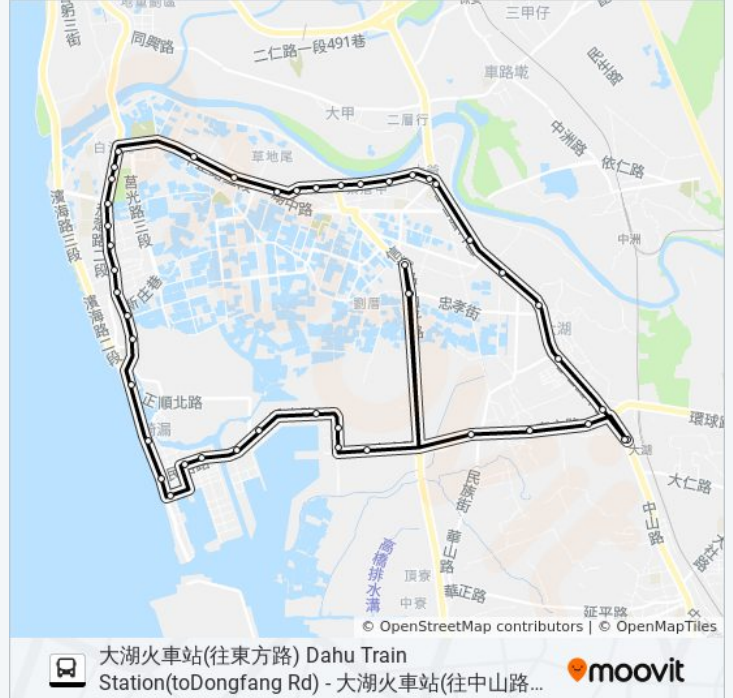

台農飼料廠 台農飼料廠

田尾里 田尾里

大湖 大湖

湖內分局 湖內分局

東方路口(東方技術學院) 東方路口(東方技術學院)

大湖火車站 大湖火車站

方向: 大湖火車站 大湖火車站

48 站