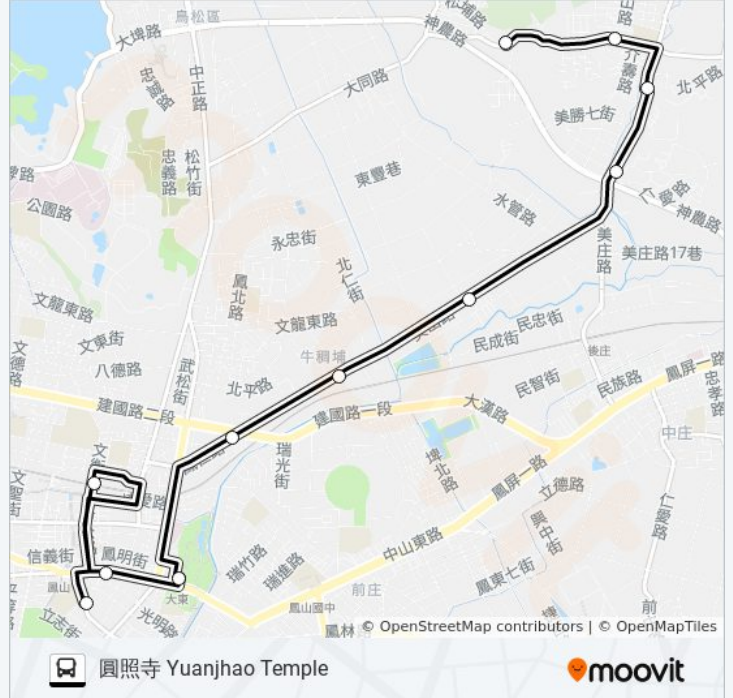

巴士23(部分延駛文山高中)公車式小黃的服務時間表  
往圓照寺 圓照寺方向的時間表

星期日	18:00
星期一	18:00
星期二	18:00
星期三	18:00
星期四	18:00
星期五	18:00
星期六	18:00

巴士23(部分延駛文山高中)公車式小黃的資訊

方向: 圓照寺 圓照寺

站點數量: 24

行車時間: 30 分

途經車站:

松埔路口(圓照寺) 松埔路口(圓照寺)

活動中心(烏松區) 活動中心(烏松區)

圓照寺 圓照寺

**方向: 高雄客運鳳山站(澄瀾砲台) 高雄客運鳳山站(澄瀾砲台)**

24 站

[查看服務時間表](#)

圓照寺 圓照寺

活動中心(烏松區) 活動中心(烏松區)

松埔路口(圓照寺) 松埔路口(圓照寺)