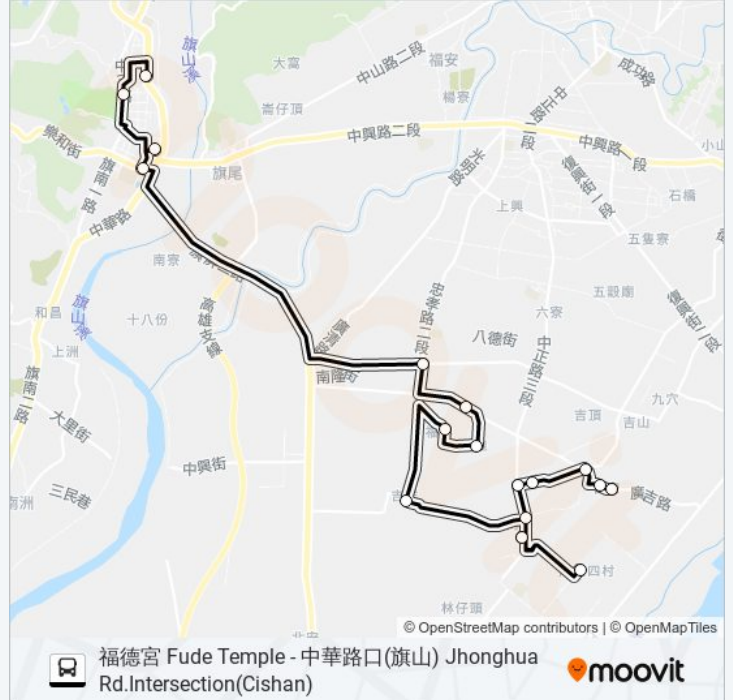

使用Moovit找到巴士T506離你最近的站點，以及巴士T506下班車的到站時間。

方向: 中華路口(溪洲醫院) 中華路口(溪洲醫院)

17 站

[查看服務時間表](#)

福德宮 福德宮

永盛興商店 永盛興商店

水德潭土地公 水德潭土地公

吉豐 吉豐

和興莊 和興莊

旗山醫院 旗山醫院

旗山轉運站 旗山轉運站

旗山衛生所 旗山衛生所

中華路口(溪洲醫院) 中華路口(溪洲醫院)

巴士T506的服務時間表

往中華路口(溪洲醫院) 中華路口(溪洲醫院)方向的時間表

星期日	無服務
星期一	08:00
星期二	08:00
星期三	08:00
星期四	08:00
星期五	08:00
星期六	無服務

巴士T506的資訊

方向: 中華路口(溪洲醫院) 中華路口(溪洲醫院)

站點數量: 17

行車時間: 44 分

途經車站:

方向: 福德宮 福德宮

17 站

[查看服務時間表](#)