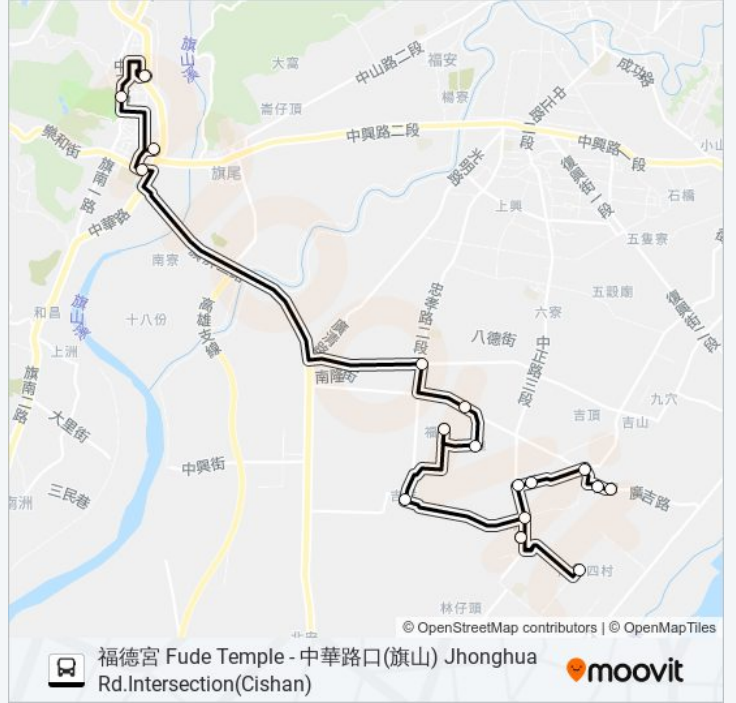

你可以在moovitapp.com下載巴士T506的PDF服務時間表和線路圖。使用Moovit 應用程式查詢高雄市 Kaohsiung City 的巴士到站時間、列車時刻表以及公共交通出行指南。

© 2024 Moovit - 保留所有權利