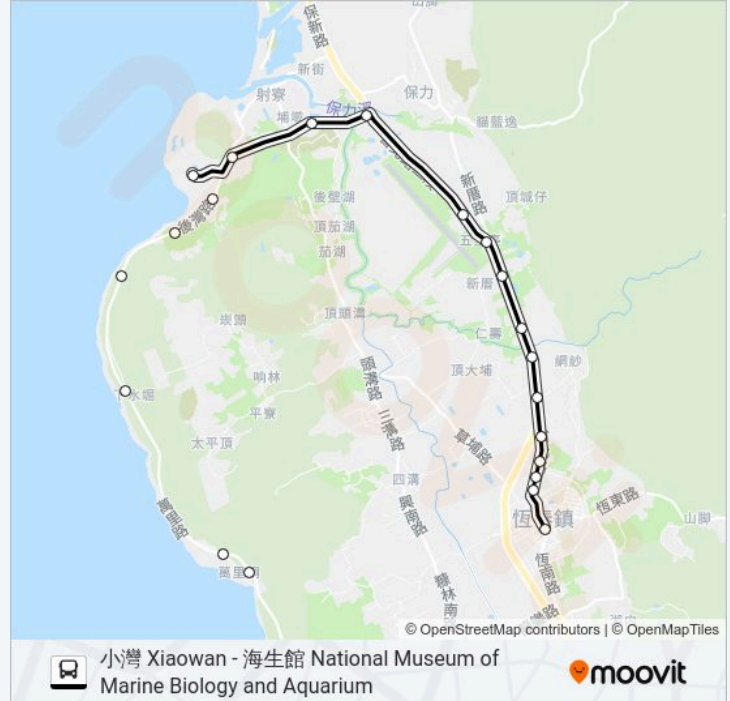

網紗 Wangsha

恆春洋蔥檢驗廠 Hengchun Onion Test Plant

恆春電信局 Cht Hengchun

僑勇國小 Chiaoyong Primary School

恆春監工站 Hengchun Supervisor Station

恆春轉運站 Hengchun Bus Station

方向: 恆春轉運站 Hengchun Bus Station

28 站

[查看服務時間表](#)

鵝鑾鼻 Eluanbi

砂島 Shadao

番仔寮 Fanzailiao

香蕉灣 Xiangjiaowan

船帆石 Chuanfanshi

中船帆石 Zhong Chuanfanshi

上船帆石 Shangchuanfanshi

南墾丁 Nankenting

小灣 Xiaowan

墾丁活動中心 Kenting Activity Center

墾丁國小 Kenting Elementary School

墾丁派出所 Kenting Police Substation

墾丁牌樓 Kenting Arch

北墾丁 Beikenting

石牛溪 Shiniuxi

墾管處 Kenting National Park

跳石仔 Tiaoshizi

南灣 Nanwan

101的服務時間表

往恆春轉運站 Hengchun Bus Station 方向的時間表

星期日	15:30 - 18:09
星期一	11:42 - 16:40
星期二	11:42 - 16:40
星期三	11:42 - 16:40
星期四	11:42 - 16:40
星期五	11:42 - 16:40
星期六	15:30 - 18:09

101的資訊

方向: 恆春轉運站 Hengchun Bus Station

站點數量: 28

行車時間: 24 分

途經車站: