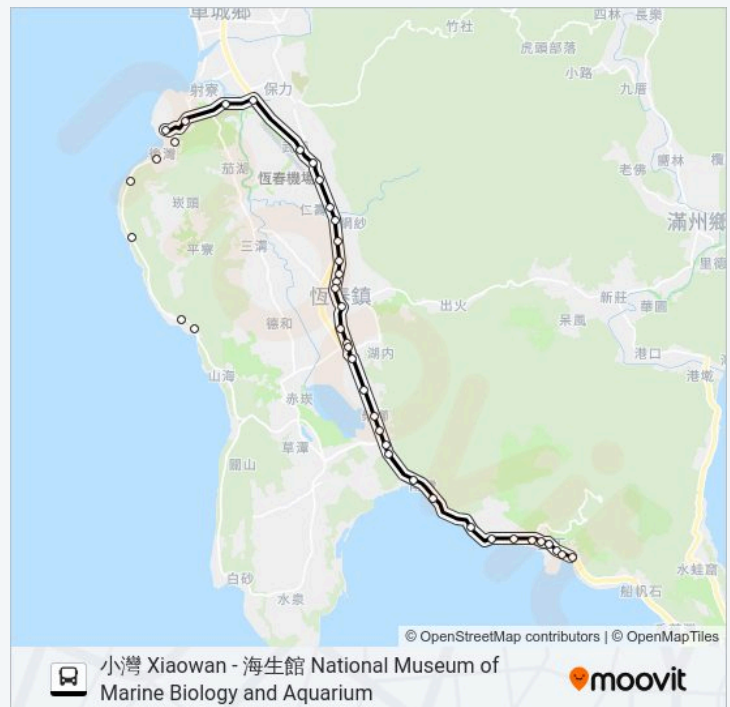

## 101的資訊

方向: 小灣 Xiaowan

站點數量: 41

行車時間: 33 分

途經車站:

恒南南光路口 Nanguang Intersection

馬鞍山 Ma-Anshan

南灣 Nanwan