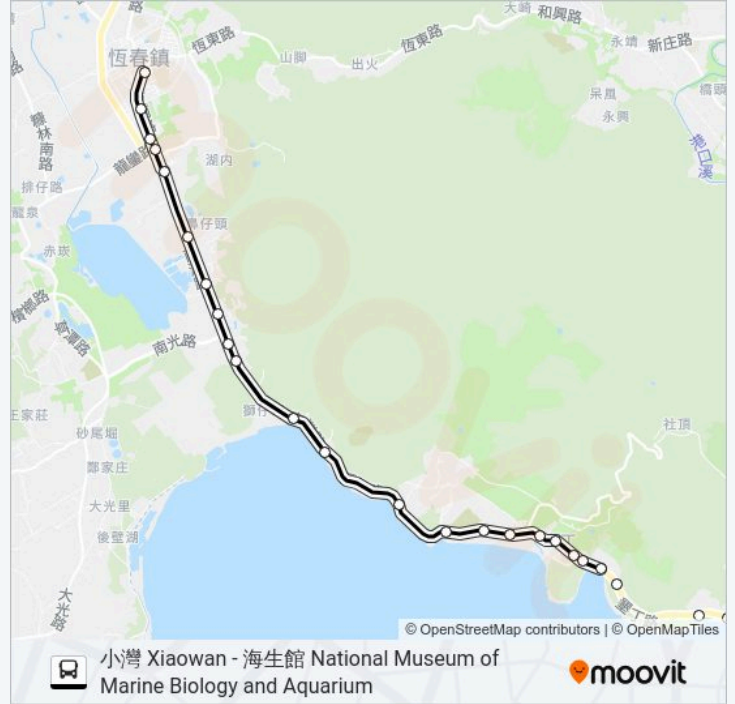

柴櫛山 Chaijieshan

鼻子頭 Bizitou

南興社區 Nanxing Community

恆春工商 National Hengchun Vocational High School

五公寺 Wugong Temple

恆春旅遊醫院(恆南路) Hengchun Tourism Hospital(Hengnan Rd.)

恆春轉運站 Hengchun Bus Station