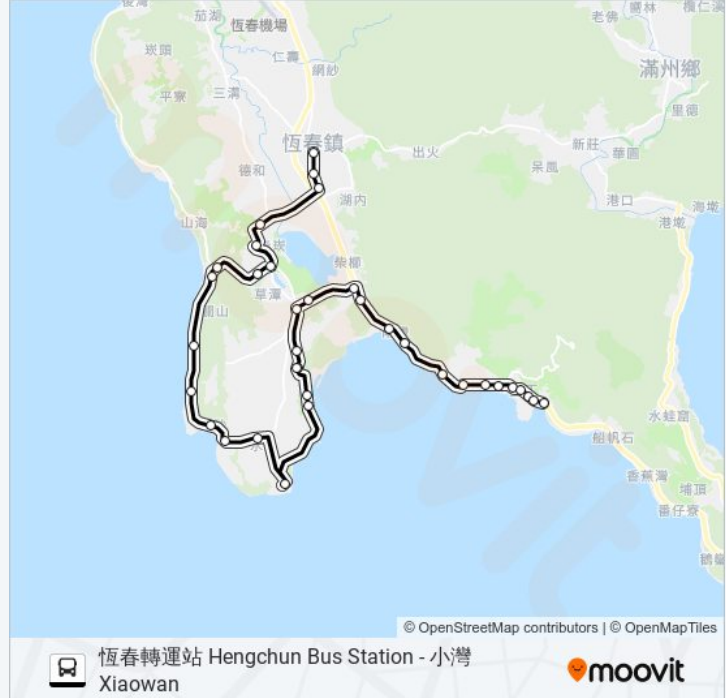

站點數量: 35

行車時間: 51 分

途經車站:

砂尾路 Shawei Rd.

大光國小 Daguang Elementary School

大光 Daguang

後壁湖 Houbihu

核三廠出水口 the Third Nuclear Power Plant
Water Outlet

檳榔坑 Binlangkeng

田尾 Tianwei

龍水派出所 Longshui Police Station

龍水 Longshui

五公寺 Wugong Temple

恆春旅遊醫院(恆南路) Hengchun Tourism
Hospital(Hengnan Rd.)

恆春轉運站 Hengchun Bus Station

你可以在moovitapp.com下載102的PDF服務時間表和線路圖。使用Moovit 應用程式查詢高雄市 Kaohsiung City的巴士到站時間、列車時刻表以及公共交通出行指南。

© 2024 Moovit - 保留所有權利