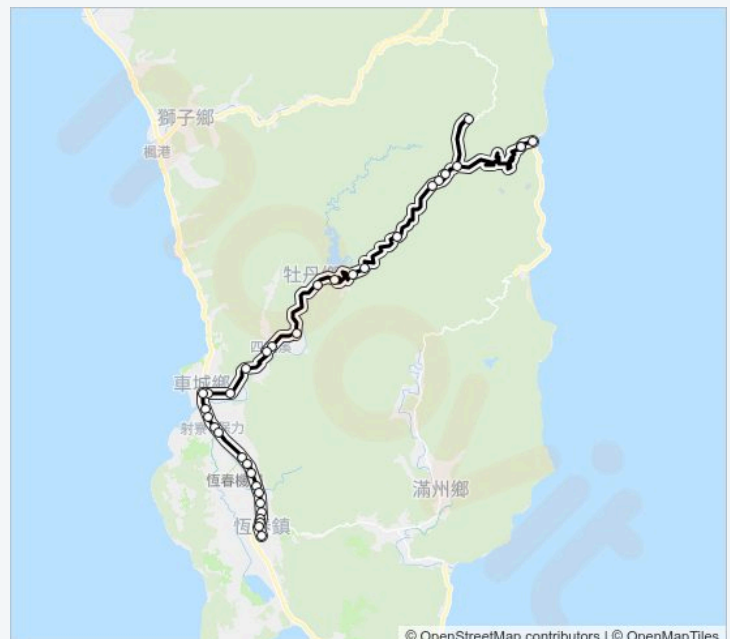

### 302的服務時間表

往恆春轉運站 Hengchun Bus Station方向的時間表

星期日	07:35 - 17:45
星期一	07:35 - 17:45
星期二	07:35 - 17:45
星期三	07:35 - 17:45
星期四	07:35 - 17:45
星期五	07:35 - 17:45
星期六	07:35 - 17:45

### 302的資訊

方向: 恆春轉運站 Hengchun Bus Station

站點數量: 35

行車時間: 75 分

途經車站:

新街(恆) Xin St.

保力 Baoli

海生館轉乘站 National Museum Of Marine  
Biology And Aquariumi&Tr