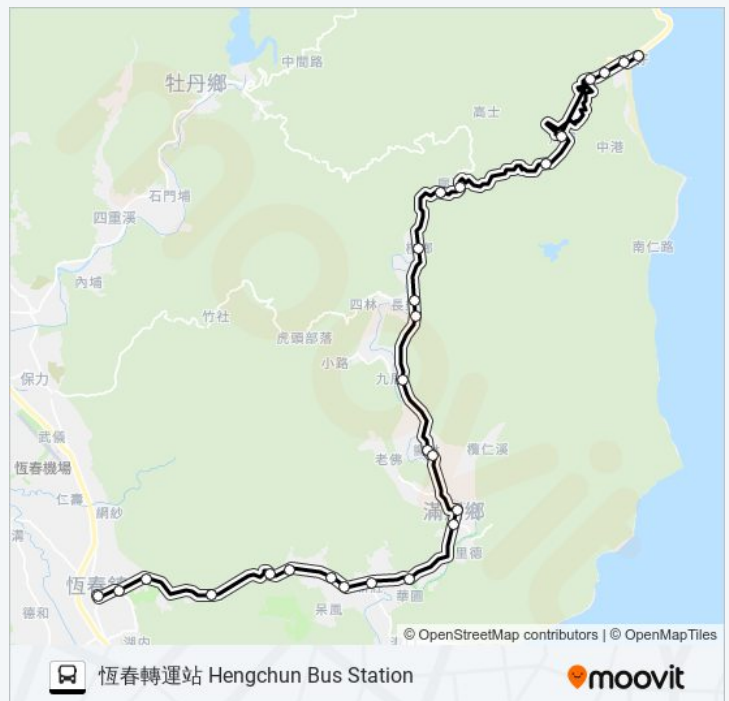

恆春轉運站 Hengchun Bus Station

下載應用程式

304((恆春轉運站 Hengchun Bus Station))共有2條行車路線。工作日的服務時間為：
 (1) 恆春轉運站 Hengchun Bus Station: 07:00 - 17:25(2) 港仔村 Gangzi Village: 06:00 - 16:25
 使用Moovit找到304離你最近的站點，以及304下班車的到站時間。

方向: 恆春轉運站 Hengchun Bus Station

26 站
[查看服務時間表](#)

- 港仔村 Gangzi Village
- 港仔內 Gangzinei
- 港仔溪 Gangzixi
- 溪清路 Xiqing Rd.
- 片埔路口 Pianpu Intersection
- 三灣 Sanwan
- 分水嶺 Fenshuiling
- 下分水嶺 Xiafenshuiling
- 八瑤路(檳榔) Bayao Rd.(Areca)
- 長樂國小 Zhangle Elementary School
- 中興部落 Zhongxing Tribe
- 萬得路 Wande Rd.
- 響林村 Xianglin Village
- 下響林 Xia Xianglin
- 滿州國中 Manzhou Junior High School
- 滿州 Manzhou
- 下滿州 Xiamanzhou
- 永港國小(正門) Yonggang Elementary School (Main Entrance)
- 永靖 Yongjing
- 春興路口 Chunxing Road Intersection
- 和興路 Hexing Rd.

304的服務時間表

往恆春轉運站 Hengchun Bus Station方向的時間表

星期日	07:00 - 17:25
星期一	07:00 - 17:25
星期二	07:00 - 17:25
星期三	07:00 - 17:25
星期四	07:00 - 17:25
星期五	07:00 - 17:25
星期六	07:00 - 17:25

304的資訊

方向: 恆春轉運站 Hengchun Bus Station
 站點數量: 26
 行車時間: 2 分
 途經車站: