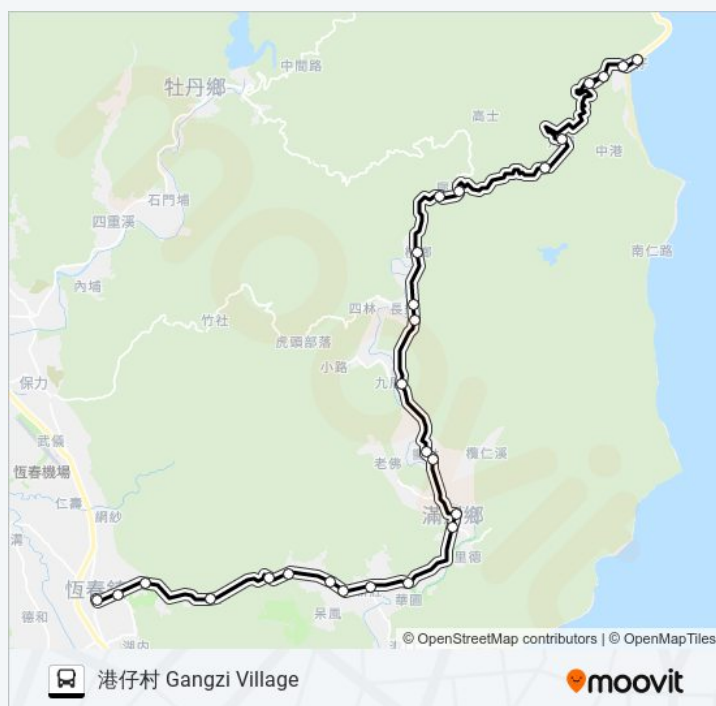

大崎 Daqi

福音中心 Fuyin Center

出火 Chuhuo

東門 Dongmen

恆春轉運站 Hengchun Bus Station

方向: 港仔村 Gangzi Village

26 站

[查看服務時間表](#)

恆春轉運站 Hengchun Bus Station

東門 Dongmen

出火 Chuhuo

福音中心 Fuyin Center

大崎 Daqi

和興路 Hexing Rd.

春興路口 Chunxing Road Intersection

永靖 Yongjing

永港國小(正門) Yonggang Elementary School
(Main Entrance)

下滿州 Xiamanzhou

滿州 Manzhou

滿州國中 Manzhou Junior High School

下響林 Xia Xianglin

響林村 Xianglin Village

萬得路 Wande Rd.

中興部落 Zhongxing Tribe

長樂國小 Zhangle Elementary School

八瑤路(檳榔) Bayao Rd.(Areca)

下分水嶺 Xiafenshuiling

分水嶺 Fenshuiling

三灣 Sanwan

片埔路口 Pianpu Intersection

溪清路 Xiqing Rd.

港仔溪 Gangzixi

304的服務時間表

往港仔村 Gangzi Village方向的時間表

星期日	06:00 - 16:25
星期一	06:00 - 16:25
星期二	06:00 - 16:25
星期三	06:00 - 16:25
星期四	06:00 - 16:25
星期五	06:00 - 16:25
星期六	06:00 - 16:25

304的資訊

方向: 港仔村 Gangzi Village

站點數量: 26

行車時間: 32 分

途經車站: