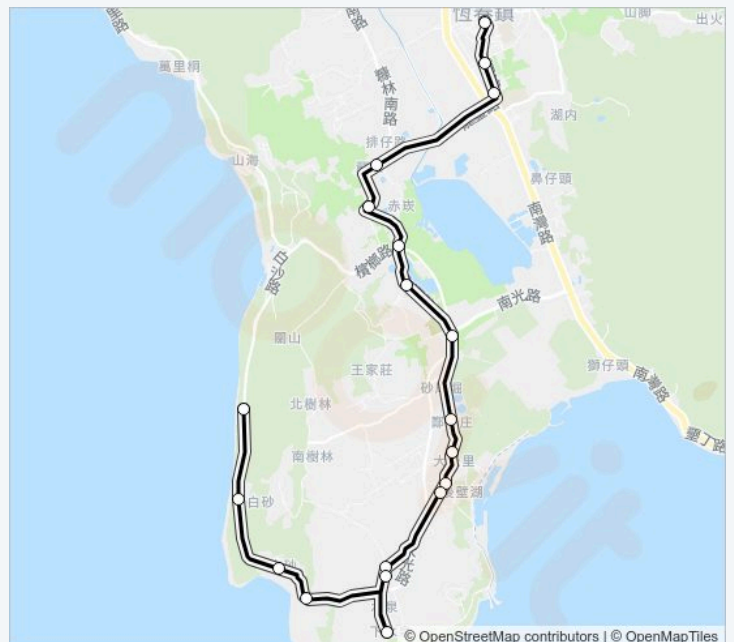

白砂 Baisha

頂白砂 Dingbaisha

合界 Hejie

305的服務時間表

往合界 Hejie方向的時間表

星期日	無服務
星期一	06:05 - 17:05
星期二	06:05 - 17:05
星期三	06:05 - 17:05
星期四	06:05 - 17:05
星期五	06:05 - 16:05
星期六	無服務

305的資訊

方向: 合界 Hejie

站點數量: 20

行車時間: 24 分

途經車站:

方向: 恆春轉運站 Hengchun Bus Station

20 站

[查看服務時間表](#)

合界 Hejie
頂白砂 Dingbaisha
白砂 Baisha
銀山 Yinshan
下水泉 Xiashuiquan
水泉路(恆) Shuiquan Rd.
水泉(恆) Shuiquan
大窟尾 Dakuwei
大光路 Daguang Rd.
大光 Daguang
大光國小 Daguang Elementary School
砂尾路 Shawei Rd.
麻場 Machang
龍泉國小(恆) Longquan Elementary School
田尾 Tianwei
龍水派出所 Longshui Police Station
龍水 Longshui
五公寺 Wugong Temple
恆春旅遊醫院(恆南路) Hengchun Tourism Hospital(Hengnan Rd.)
恆春轉運站 Hengchun Bus Station