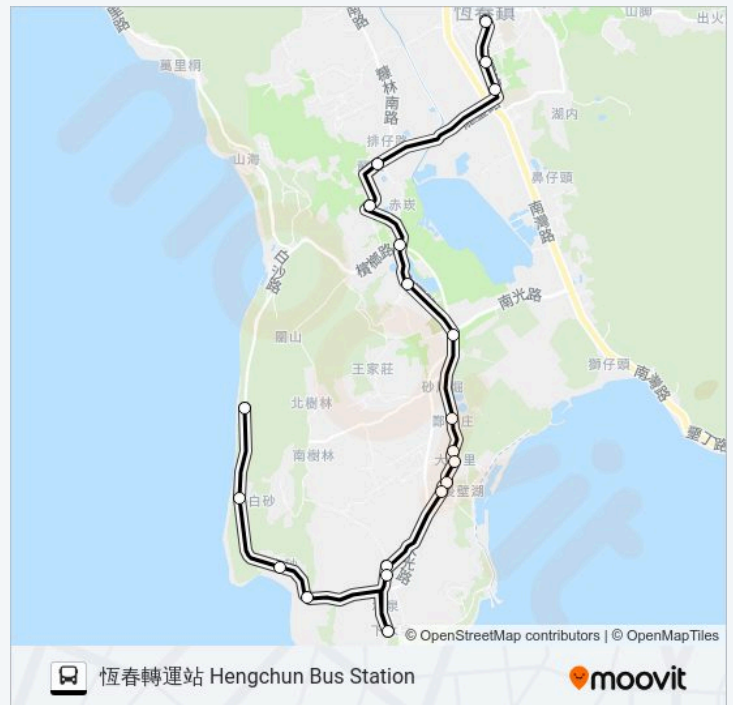

方向: 恆春轉運站 Hengchun Bus Station

20 站

[查看服務時間表](#)

合界 Hejie
頂白砂 Dingbaisha
白砂 Baisha
銀山 Yinshan
下水泉 Xiashuiquan
水泉路(恆) Shuiquan Rd.
水泉(恆) Shuiquan
大窟尾 Dakuwei
大光路 Daguang Rd.
大光 Daguang
大光國小 Daguang Elementary School
砂尾路 Shawei Rd.
麻場 Machang
龍泉國小(恆) Longquan Elementary School
田尾 Tianwei
龍水派出所 Longshui Police Station
龍水 Longshui
五公寺 Wugong Temple
恆春旅遊醫院(恆南路) Hengchun Tourism Hospital(Hengnan Rd.)
恆春轉運站 Hengchun Bus Station

305的服務時間表

往恆春轉運站 Hengchun Bus Station 方向的時間表

星期日	無服務
星期一	06:35 - 17:35
星期二	06:35 - 17:35
星期三	06:35 - 17:35
星期四	06:35 - 17:35
星期五	06:35 - 16:35
星期六	無服務

305的資訊

方向: 恆春轉運站 Hengchun Bus Station

站點數量: 20

行車時間: 22 分

途經車站:

你可以在moovitapp.com下載305的PDF服務時間表和線路圖。使用Moovit 應用程式查詢高雄市 Kaohsiung City的巴士到站時間、列車時刻表以及公共交通出行指南。

© 2024 Moovit - 保留所有權利