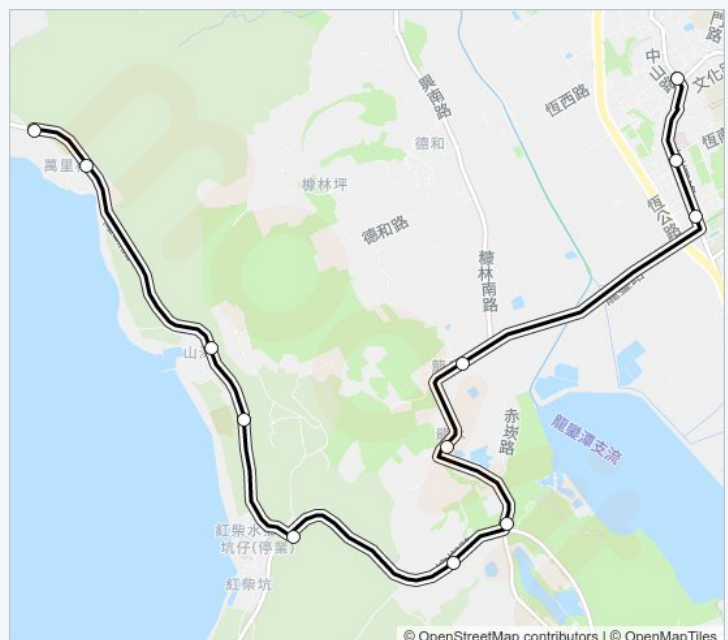

### 方向: 恆春轉運站 Hengchun Bus Station

12 站

[查看服務時間表](#)

- 萬里桐 Wanlitong
- 下萬里桐 Xiawanlitong
- 蟬廣嘴 Xunguangzui
- 山海國小 Shanhai Elementary School
- 山海路口 Shanhai Rd. Intersection
- 檳榔坑 Binlangkeng
- 田尾 Tianwei
- 龍水派出所 Longshui Police Station
- 龍水 Longshui
- 五公寺 Wugong Temple
- 恆春旅遊醫院(恆南路) Hengchun Tourism Hospital(Hengnan Rd.)
- 恆春轉運站 Hengchun Bus Station

### 307的資訊

方向: 恆春轉運站 Hengchun Bus Station

站點數量: 12

行車時間: 11 分

途經車站: