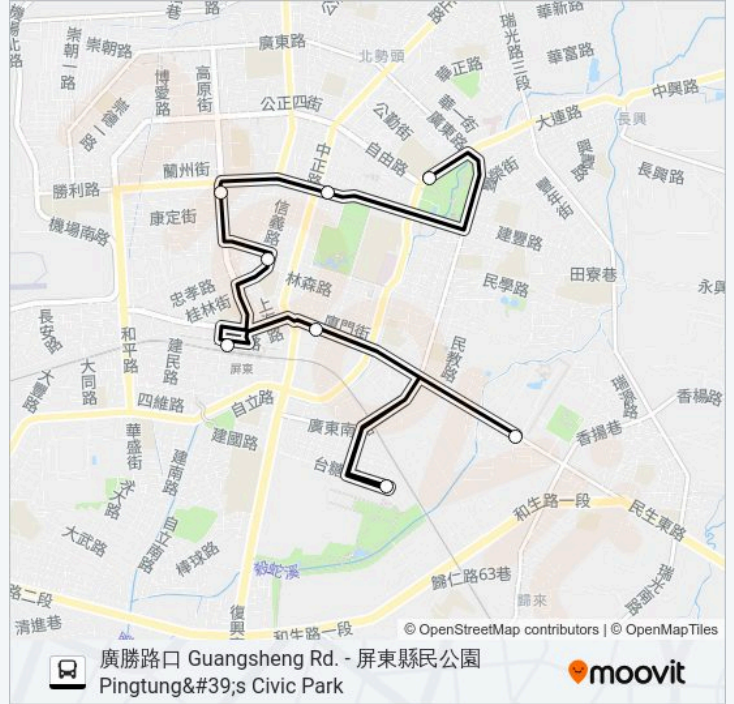

## 方向: 屏東大學民生校區 National Pingtung University (Minsheng Campus)

8 站

[查看服務時間表](#)

屏東總圖 Public Library

幸福公園 Singfu Park

勝利星村 V.I.P Zone

林森信義路口 Linsenixinyi Intersection

屏東轉運站 Pingtung Bus Station

中央市場 Zhongyang Market

屏東縣民公園 Pingtung's Civic Park

屏東大學民生校區 National Pingtung University (Minsheng Campus)

## 506的服務時間表

往屏東大學民生校區 National Pingtung University (Minsheng Campus)方向的時間表

星期日	09:00 - 19:10
星期一	無服務
星期二	無服務
星期三	無服務
星期四	無服務
星期五	無服務
星期六	09:00 - 19:10

## 506的資訊

方向: 屏東大學民生校區 National Pingtung University (Minsheng Campus)

站點數量: 8

行車時間: 34 分

途經車站: