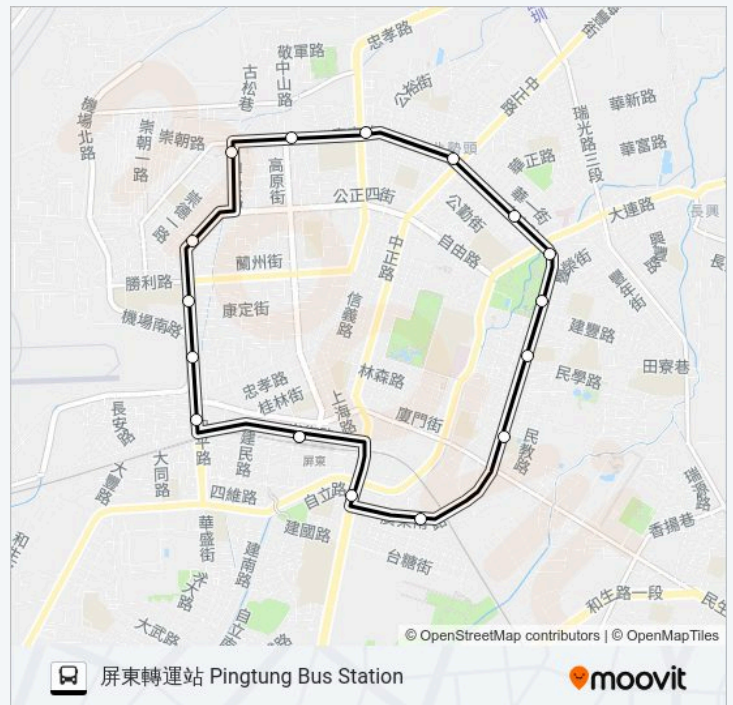

方向: 屏東轉運站 Pingtung Bus Station

17 站

[查看服務時間表](#)

屏東轉運站 Pingtung Bus Station

南區市場 Nanqu Market

廣南站 Guangdong South. Rd

屏大附小 Affiliated Experimental Elementary School Of Pingt

陸興高中 Lushin Senior High School

千禧公園 Millennium Park

廣東橋 Guangdong Bridge

萬福宮 Wanfu Temple

廣東三站 Guangdong Third Stop

廣東二站 Guangdong Second Stop

廣東一站 Guangdong First Stop

環保公園 Chonglan Environmental Protection Park

自由崇明路口 Ziyou-Chongming Intersection

大同高中2 Datung Senior High School Second Stop

屏東西市場 Pingtung West Market

光復和平路口 Guangfu-Heping Intersection

屏東轉運站 Pingtung Bus Station

513的服務時間表

往屏東轉運站 Pingtung Bus Station方向的時間表

星期日	06:50 - 17:55
星期一	06:50 - 17:55
星期二	06:50 - 17:55
星期三	06:50 - 17:55
星期四	06:50 - 17:55
星期五	06:50 - 17:55
星期六	06:50 - 17:55

513的資訊

方向: 屏東轉運站 Pingtung Bus Station

站點數量: 17

行車時間: 18 分

途經車站:

你可以在moovitapp.com下載513的PDF服務時間表和線路圖。使用Moovit 應用程式查詢高雄市 Kaohsiung City的巴士到站時間、列車時刻表以及公共交通出行指南。

© 2024 Moovit - 保留所有權利