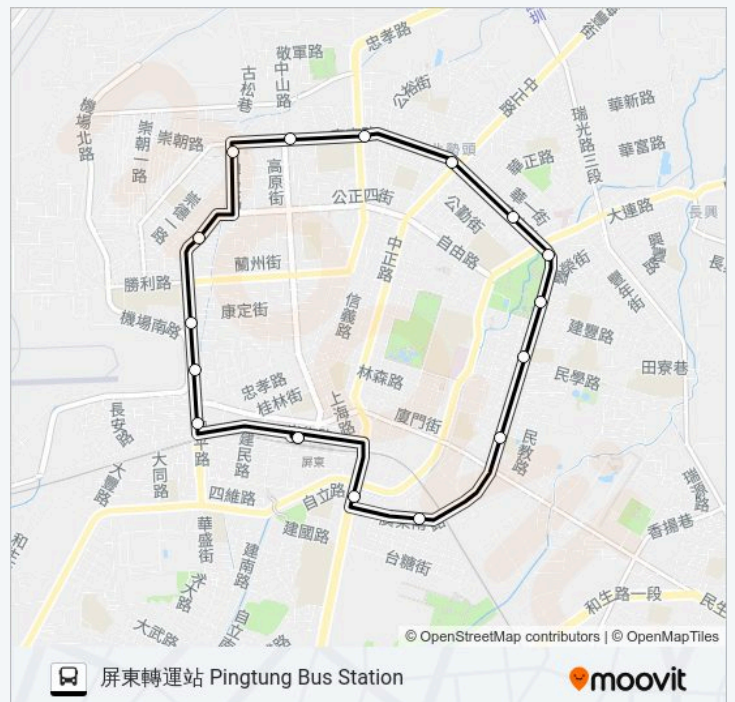

屏東轉運站 Pingtung Bus Station

下載應用程式

513((屏東轉運站 Pingtung Bus Station))共有2條行車路線。工作日的服務時間為：
 (1) 屏東轉運站 Pingtung Bus Station: 06:10 - 17:10 (2) 屏東轉運站 Pingtung Bus Station: 06:50 - 17:55
 使用Moovit找到513離你最近的站點，以及513下班車的到站時間。

方向: 屏東轉運站 Pingtung Bus Station

17 站
[查看服務時間表](#)

- 屏東轉運站 Pingtung Bus Station
- 光復和平路口 Guangfu-Heping Intersection
- 屏東西市場 Pingtung West Market
- 大同高中2 Datung Senior High School Second Stop
- 自由崇明路口 Ziyou-Chongming Intersection
- 環保公園 Chonglan Environmental Protection Park
- 廣東一站 Guangdong First Stop
- 廣東二站 Guangdong Second Stop
- 廣東三站 Guangdong Third Stop
- 萬福宮 Wanfu Temple
- 廣東橋 Guangdong Bridge
- 千禧公園 Millennium Park
- 陸興高中 Lushin Senior High School
- 屏大附小 Affiliated Experimental Elementary School Of Pingt
- 廣南站 Guangdong South. Rd
- 南區市場 Nanqu Market
- 屏東轉運站 Pingtung Bus Station

513的服務時間表

往屏東轉運站 Pingtung Bus Station 方向的時間表

星期日	06:10 - 17:10
星期一	06:10 - 17:10
星期二	06:10 - 17:10
星期三	06:10 - 17:10
星期四	06:10 - 17:10
星期五	06:10 - 17:10
星期六	06:10 - 17:10

513的資訊

方向: 屏東轉運站 Pingtung Bus Station
 站點數量: 17
 行車時間: 15 分
 途經車站:

方向: 屏東轉運站 Pingtung Bus Station

17 站

[查看服務時間表](#)

屏東轉運站 Pingtung Bus Station

南區市場 Nanqu Market

廣南站 Guangdong South. Rd

屏大附小 Affiliated Experimental Elementary School Of Pingt

陸興高中 Lushin Senior High School