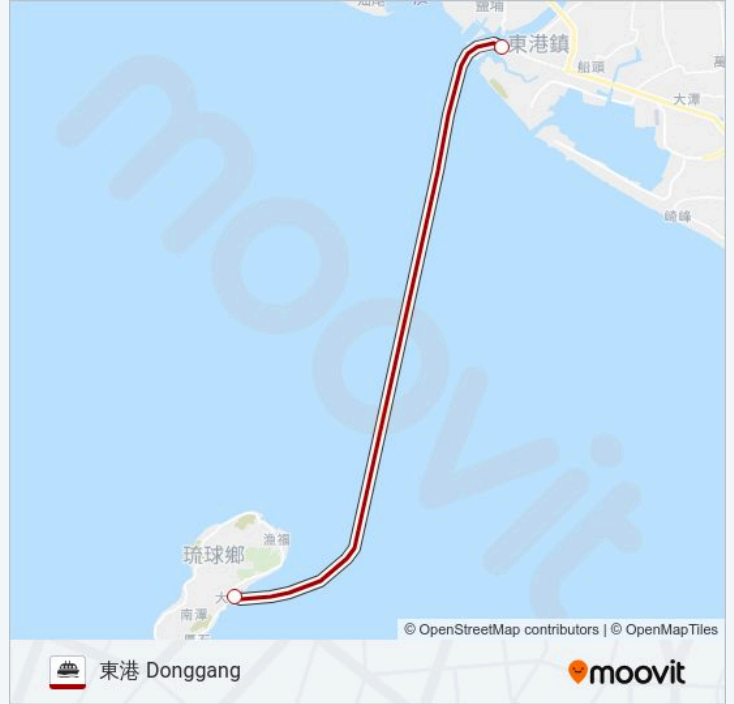

小琉球 Little Liuqiu

[下載應用程式](#)

渡輪琉球((小琉球 Little Liuqiu))共有2條行車路線。工作日的服務時間為：
(1) 小琉球 Little Liuqiu: 08:00 - 18:45(2) 東港 Donggang: 07:00 - 18:00
使用Moovit找到渡輪琉球離你最近的站點，以及渡輪琉球下班車的到站時間。

方向: 小琉球 Little Liuqiu

2 站

[查看服務時間表](#)

東港 Donggang

大福漁港 Dafu Fishing Port

渡輪琉球的服務時間表

往小琉球 Little Liuqiu方向的時間表

星期日	08:00 - 18:45
星期一	08:00 - 18:45
星期二	08:00 - 18:45
星期三	08:00 - 18:45
星期四	08:00 - 18:45
星期五	08:00 - 18:45
星期六	08:00 - 18:45

渡輪琉球的資訊**方向:** 小琉球 Little Liuqiu**站點數量:** 2**行車時間:** 15 分**途經車站:**

方向: 東港 Donggang

2 站

[查看服務時間表](#)

大福漁港 Dafu Fishing Port

東港 Donggang

渡輪琉球的服務時間表

往東港 Donggang 方向的時間表

星期日	07:00 - 18:00
星期一	07:00 - 18:00
星期二	07:00 - 18:00
星期三	07:00 - 18:00
星期四	07:00 - 18:00
星期五	07:00 - 18:00
星期六	07:00 - 18:00

渡輪琉球的資訊

方向: 東港 Donggang

站點數量: 2

行車時間: 15 分

途經車站:

你可以在moovitapp.com下載渡輪琉球的PDF服務時間表和線路圖。使用Moovit 應用程式查詢高雄市 Kaohsiung City 的巴士到站時間、列車時刻表以及公共交通出行指南。