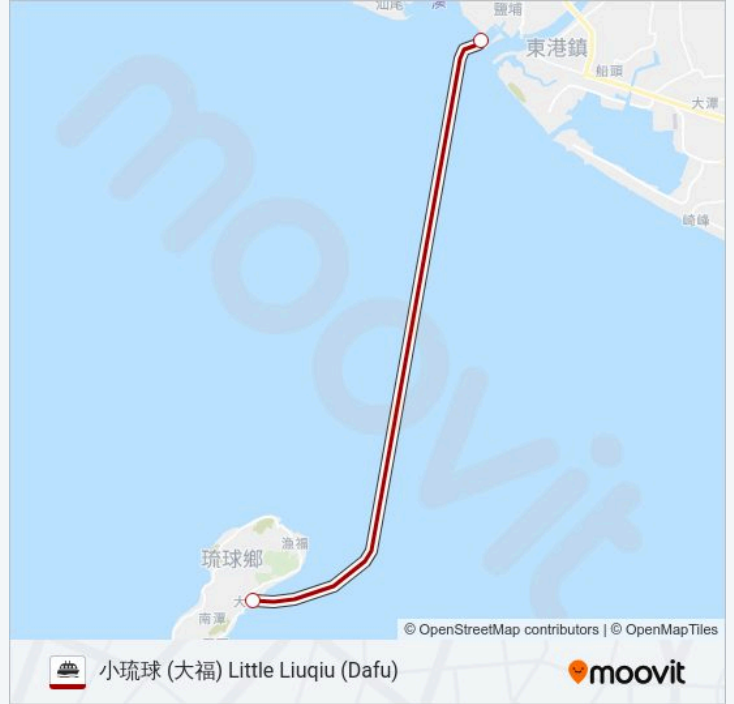

小琉球 (大福) Little Liuchiu (Dafu)

[下載應用程式](#)

渡輪鹽埔琉球((小琉球 (大福) Little Liuchiu (Dafu)))共有2條行車路線。工作日的服務時間為：
(1) 小琉球 (大福) Little Liuchiu (Dafu): 08:00 - 16:50(2) 鹽埔 Yanpu: 08:40 - 17:20
使用Moovit找到渡輪鹽埔琉球離你最近的站點，以及渡輪鹽埔琉球下班車的到站時間。

方向: 小琉球 (大福) Little Liuchiu (Dafu)

2 站

[查看服務時間表](#)

鹽埔 Yanpu

大福漁港 Dafu Fishing Port

渡輪鹽埔琉球的服務時間表

往小琉球 (大福) Little Liuchiu (Dafu)方向的時間表

星期日	08:00 - 16:50
星期一	08:00 - 16:50
星期二	08:00 - 16:50
星期三	08:00 - 16:50
星期四	08:00 - 16:50
星期五	08:00 - 16:50
星期六	08:00 - 16:50

渡輪鹽埔琉球的資訊**方向:** 小琉球 (大福) Little Liuchiu (Dafu)**站點數量:** 2**行車時間:** 15 分**途經車站:**

方向: 鹽埔 Yanpu

2 站

[查看服務時間表](#)

大福漁港 Dafu Fishing Port

鹽埔 Yanpu

渡輪鹽埔琉球的服務時間表 往鹽埔 Yanpu 方向的時間表

星期日	08:40 - 17:20
星期一	08:40 - 17:20
星期二	08:40 - 17:20
星期三	08:40 - 17:20
星期四	08:40 - 17:20
星期五	08:40 - 17:20
星期六	08:40 - 17:20