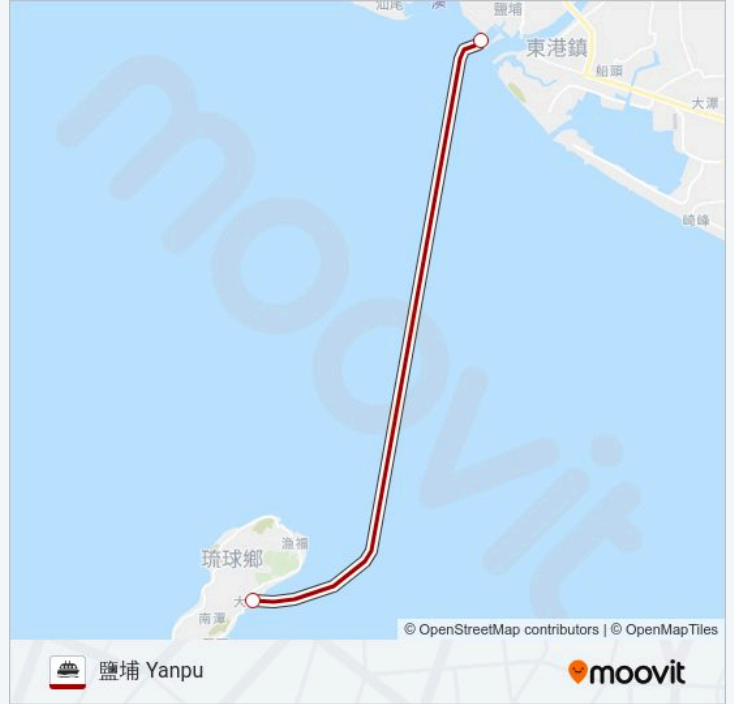

小琉球 (大福) Little Liuchiu (Dafu)

[下載應用程式](#)

渡輪鹽埔琉球((小琉球 (大福) Little Liuchiu (Dafu)))共有2條行車路線。工作日的服務時間為：
(1) 小琉球 (大福) Little Liuchiu (Dafu): 08:00 - 16:50(2) 鹽埔 Yanpu: 08:40 - 17:20
使用Moovit找到渡輪鹽埔琉球離你最近的站點，以及渡輪鹽埔琉球下班車的到站時間。

方向: 小琉球 (大福) Little Liuchiu (Dafu)

2 站

[查看服務時間表](#)

鹽埔 Yanpu

大福漁港 Dafu Fishing Port

渡輪鹽埔琉球的服務時間表

往小琉球 (大福) Little Liuchiu (Dafu)方向的時間表

星期日	08:00 - 16:50
星期一	08:00 - 16:50
星期二	08:00 - 16:50
星期三	08:00 - 16:50
星期四	08:00 - 16:50
星期五	08:00 - 16:50
星期六	08:00 - 16:50

渡輪鹽埔琉球的資訊**方向:** 小琉球 (大福) Little Liuchiu (Dafu)**站點數量:** 2**行車時間:** 15 分**途經車站:**

方向: 鹽埔 Yanpu

2 站

[查看服務時間表](#)

大福漁港 Dafu Fishing Port

鹽埔 Yanpu

渡輪鹽埔琉球的服務時間表 往鹽埔 Yanpu 方向的時間表

星期日	08:40 - 17:20
星期一	08:40 - 17:20
星期二	08:40 - 17:20
星期三	08:40 - 17:20
星期四	08:40 - 17:20
星期五	08:40 - 17:20
星期六	08:40 - 17:20

渡輪鹽埔琉球的資訊

方向: 鹽埔 Yanpu

站點數量: 2

行車時間: 14 分

途經車站:

你可以在moovitapp.com下載渡輪鹽埔琉球的PDF服務時間表和線路圖。使用Moovit 應用程式查詢高雄市 Kaohsiung City的巴士到站時間、列車時刻表以及公共交通出行指南。

© 2024 Moovit - 保留所有權利