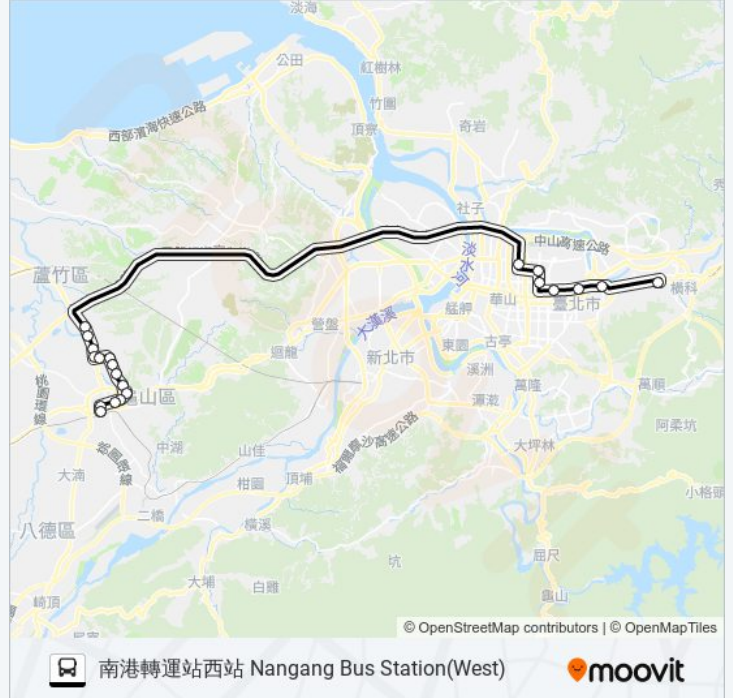

9069

南港轉運站西站 Nangang Bus Station(West)

下載應用程式

巴士9069((南港轉運站西站 Nangang Bus Station(West)))共有2條行車路線。工作日的服務時間為：
(1) 南港轉運站西站 Nangang Bus Station(West): 06:07 - 19:57(2) 復興中正路口(桃園火車站) Fuxing And Zhongzheng Road Intersection(Taoyuan Station): 07:50 - 21:45
使用Moovit找到巴士9069離你最近的站點，以及巴士9069下班車的到站時間。

方向: 南港轉運站西站 Nangang Bus Station(West)

21 站

[查看服務時間表](#)

桃園公車站 Taoyuan Bus Station
成功路 Chenggong Road
地方稅務局 Department Of Taxation
體育館 Gymnasium
桃園高中 Taoyuan Senior High School
桃園榮民醫院 Taoyuan Veterans General Hospital
新光三越 Shin Kong Mitsukoshi Department Store
寶山街口 Baushan Street Corner
公園都市 Gung Yuan Dou Shr
大興大業路口 Daxin Road And Daya Road Intersection
永吉新村 Yungji New Village
新埔國宅 Xinpu Public Housing
水汴頭 Shuibiantou
煉油廠 Taoyuan Oil Refinery
捷運行天宮站(松江路) Mrt Xingtian Temple Station(Songjiang Rd.)
臺北大學(臺北校區) National Taipei University(Taipei Campus)
捷運南京復興站 Mrt Nanjing Fuxing Station
臺視 Ttv
八德東寧路口 Bade And Dongning Intersection

巴士9069的服務時間表

往南港轉運站西站 Nangang Bus Station(West)方向的時間表

星期日	06:00 - 21:20
星期一	06:07 - 19:57
星期二	06:07 - 19:57
星期三	06:07 - 19:57
星期四	06:07 - 19:57
星期五	06:07 - 19:57
星期六	06:00 - 21:20

巴士9069的資訊

方向: 南港轉運站西站 Nangang Bus Station(West)

站點數量: 21

行車時間: 89 分

途經車站:

松山車站(八德) Songshan Train Station(Bade Road)

南港轉運站西站 Nangang Bus Station(West)

方向: 復興中正路口(桃園火車站) Fuxing And Zhongzheng Road Intersection(Taoyuan Station)

21 站

[查看服務時間表](#)