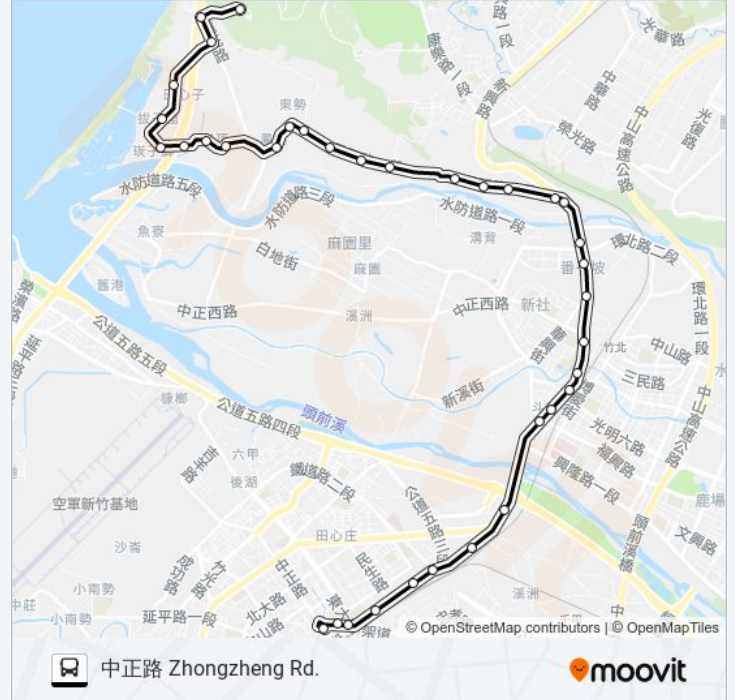

飛利浦 Feilipu

竹北口 Zhubeikou

水利大樓 Irrigation Building

豆仔埔橋 Douzibu Bridge

伯公下 Bogongxia

下斗崙 Xiadoulun

經國路口 Jingguo Rd. Intersection

前溪 Qianxi

台肥五廠 Taiwan Fertilizer (Hsinchu Factory)

新竹高工 National Hsinchu Senior Industrial Vocational Scho

國賓大飯店 Ambassador Hotel

天橋下 Tianqiaoxia

合作金庫 Taiwan Cooperative Bank

中正路 Zhongzheng Rd.

方向: 蓮花寺 Lianhua Temple