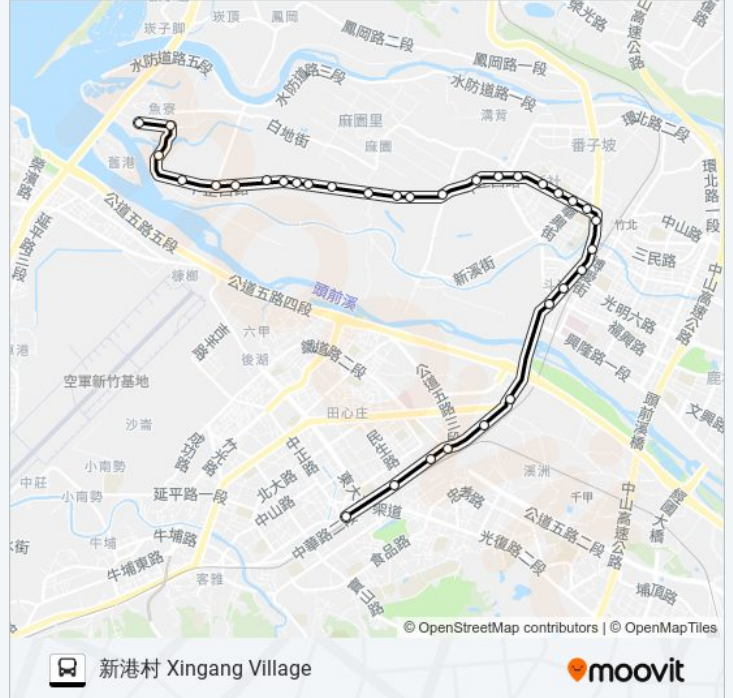

馬麟厝 Malincuo

邱厝 Qiucuo

聯興 Lianxing

溪洲 Xizhou

下溪洲 Xiazizhou

豐田口 Fengtiankou

清境名園 Qingjingmingyuan

豐田 Fengtian

頂庄口 Dingzhuangkou

下庄口 Xiazhuangkou

新庄口 Xinzhuangkou

土地廟 Tudi Temple

和興 Hexing

社區口 Shequkou

新港村 Xingang Village

你可以在moovitapp.com下載巴士5601的PDF服務時間表和線路圖。使用 [Moovit 應用程式](#) 查詢高雄市 Kaohsiung City 的巴士到站時間、列車時刻表以及公共交通出行指南。

[關於Moovit](#) · [MaaS解決方案](#) · [城市列表](#) · [Moovit社群](#)

© 2024 Moovit - 保留所有權利

查看實時到站時間