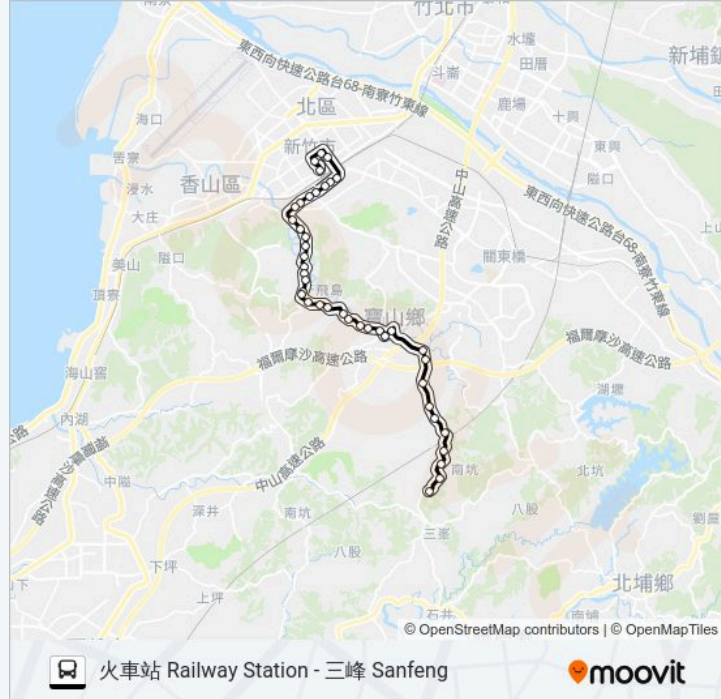

老隘 Lao-Ai

雙溪 Shuangxi

寶山牧場 Baoshan Pasture

大崎口 Daqikou

進興牧場 Jinxing Pasture

雙龍 Shuanglong

火燒崙 Huoshaolun

洽水口 Qiashuikou

猴園 Houyuan

石坪 Shiping

四號井 Sihaojing

石爺 Shiye

方向: 中正路 Zhongzheng Rd.

45 站

[查看服務時間表](#)

三峰 Sanfeng