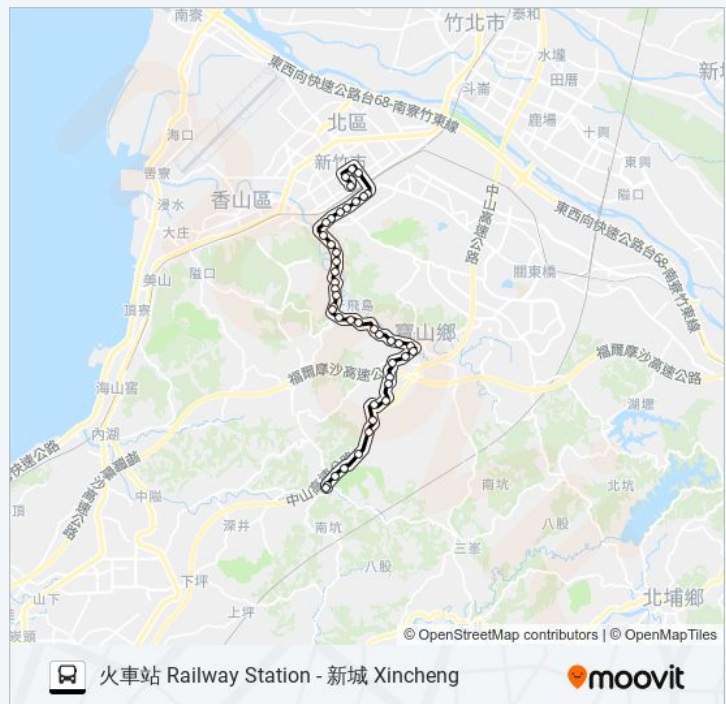

水頭 Shuitou

香榭綠第 Xiangxieludi

榕樹岡 Rongshugang

農牧場 Nongmuchang

箱涵口 Xianghankou

十鬮 Shijiu

東坑口 Dongkengkou

巴士5603的資訊

方向: 新城 Xincheng

站點數量: 43

行車時間: 38 分

途經車站:

糖廠 Sugar Refinery

學校前 School

柑仔崎口 Ganzikou

新城 Xincheng