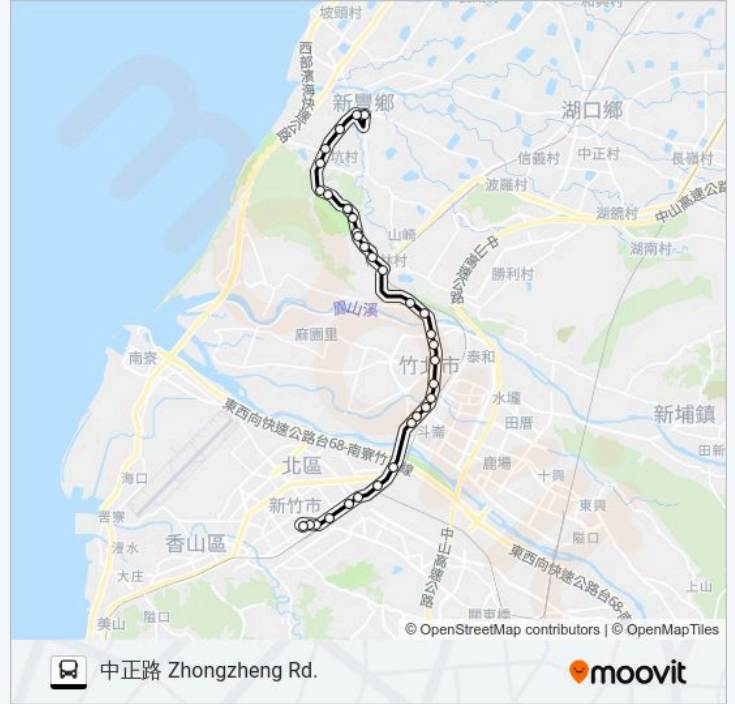

巴士5605的服務時間表

往中正路 Zhongzheng Rd.方向的時間表

星期日	07:45 - 14:00
星期一	08:20 - 14:00
星期二	08:20 - 14:00
星期三	08:20 - 14:00
星期四	08:20 - 14:00
星期五	08:20 - 14:00
星期六	07:45 - 14:00

巴士5605的資訊

方向: 中正路 Zhongzheng Rd.

站點數量: 32

行車時間: 28 分

途經車站:

豆仔埔橋 Douzibu Bridge

伯公下 Bogongxia

下斗崙 Xiadoulun

經國路口 Jingguo Rd. Intersection

前溪 Qianxi

台肥五廠 Taiwan Fertilizer (Hsinchu Factory)

新竹高工 National Hsinchu Senior Industrial Vocational Scho

國賓大飯店 Ambassador Hotel

天橋下 Tianqiaoxia

合作金庫 Taiwan Cooperative Bank

中正路 Zhongzheng Rd.

方向: 新庄子 Xinzhuangzi

31 站

[查看服務時間表](#)