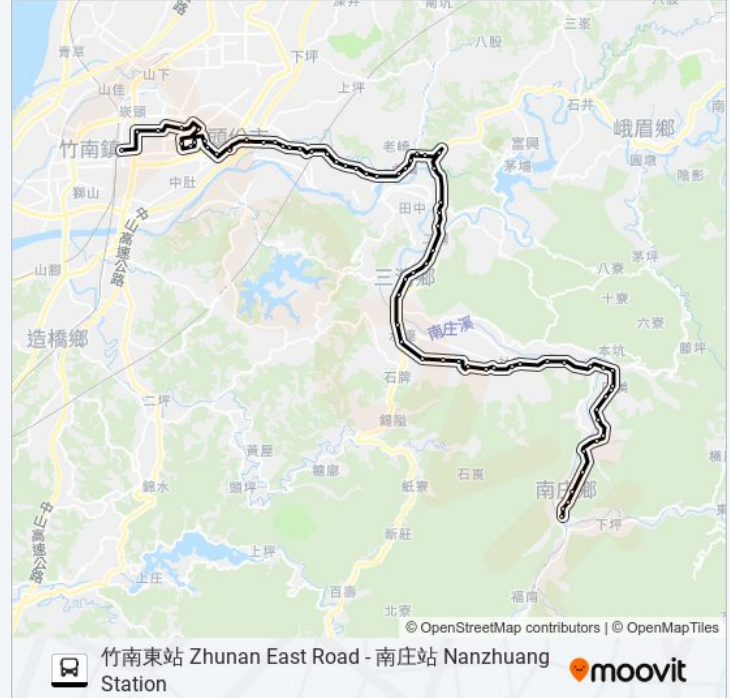

大營路口 Daying Road Intersection

大化宮 Dahua Temple

上斗(頭份後花園) Shangdou

斗煥坪營區 Douhuanping Barrack

慈母橋 Cimu Bridge

下珊珠湖 Xiashanzhuhu

珊珠湖 Shanzhuhu

流東口 Liudongkou

樟樹下 Zhangshuxia

親民橋 Asia-Pacific Institute Of Creativity

九芎林 Jiuqionglin

峨嵋橋 Emei Bridge

峨嵋橋頭 Emei Bridge

銅鑼圈 Tongluoquan

平潭口 Pingtankou

荊仔園 Ciziyuan

三灣郵局 Sanwan Post Office

三灣 Sanwan

上三灣 Shangsanwan

下員林 Xia Yuanlin

員林 Yuanlin

屯營 Tunying

桂竹廠 Guizhu Factory

小南埔 Xiaonanpu

南埔國小 Nanpu Elementary School

坡塘尾 Potangwei

大南埔 Dananpu

社寮 Sheliao

上社寮 Shangsheliao

下四灣 Xiasiwan

四灣 Siwan

水瀧 Shuilong

象鼻坪 Xiangbiping