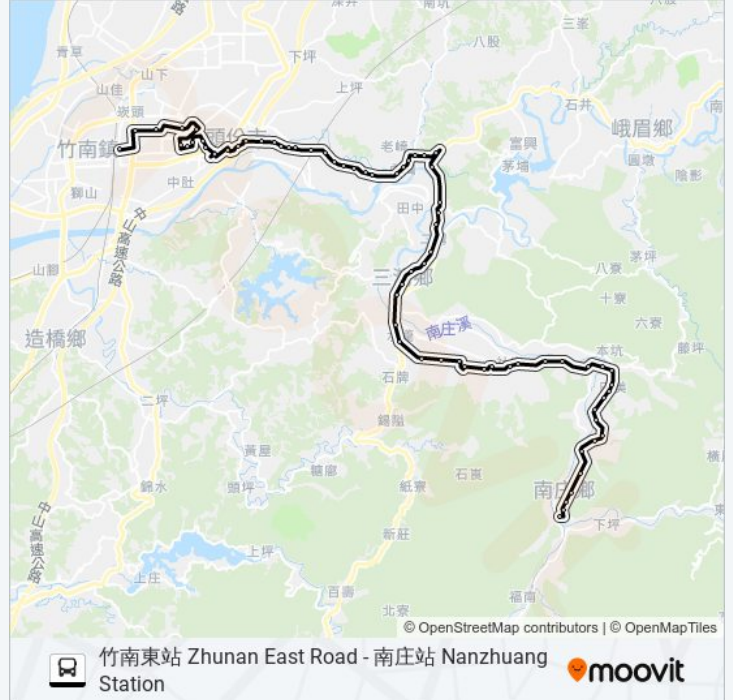

峨嵋橋頭 Emei Bridge

峨嵋橋 Emei Bridge

九芎林 Jiuqionglin

親民橋 Asia-Pacific Institute Of Creativity

樟樹下 Zhangshuxia

流東口 Liudongkou

珊瑚湖 Shanzhuhu

下珊瑚湖 Xiashanzhuhu

慈母橋 Cimu Bridge

斗煥坪營區 Douhuanping Barrack

上斗(頭份後花園) Shangdou

大化宮 Dahua Temple

大營路口 Daying Road Intersection

大成中學 Dachen Senior High School

興華中學 Xinghua Senior High School

純芳茶行 Chunfang Tea Factory