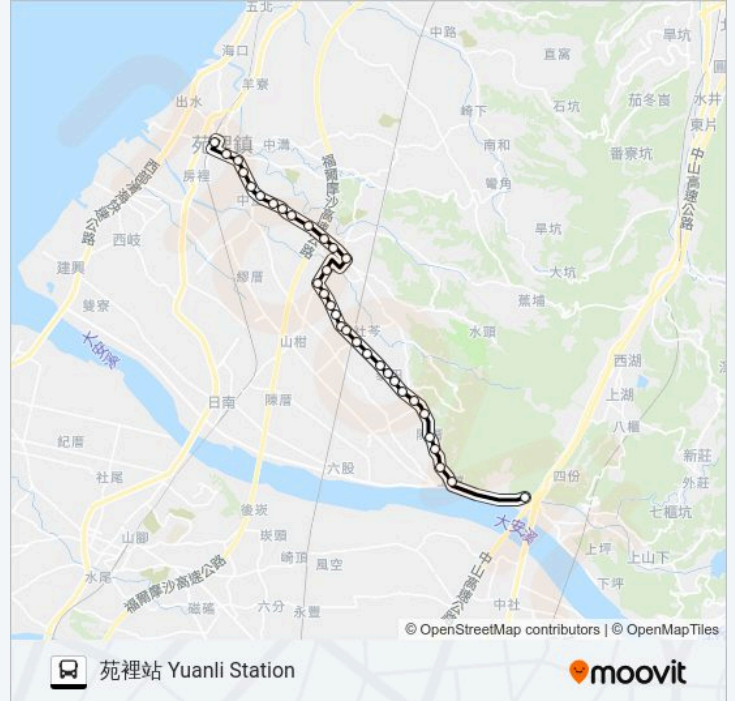

5818

伯公坑 Bogongkeng

下載應用程式

巴士5818((伯公坑 Bogongkeng))共有2條行車路線。工作日的服務時間為：
(1) 伯公坑 Bogongkeng: 07:00 - 17:45(2) 苑裡站 Yuanli Station: 07:35 - 18:20
使用Moovit找到巴士5818離你最近的站點，以及巴士5818下班車的到站時間。

方向: 伯公坑 Bogongkeng

33 站

星期日	07:35 - 18:20
星期一	07:35 - 18:20
星期二	07:35 - 18:20
星期三	07:35 - 18:20
星期四	07:35 - 18:20
星期五	07:35 - 18:20
星期六	07:35 - 18:20

巴士5818的資訊

方向: 苑裡站 Yuanli Station

站點數量: 33

行車時間: 38 分

途經車站:

顏厝 Yancuo

社苓口 Shelingkou

貓孟 Maoyu

初中路 Chuzhong Road

客庄 Kezhuang

下客庄 Xiakezhuang

客庄國小 Kezhuang Elementary School

苑裡站 Yuanli Station

你可以在moovitapp.com下載巴士5818的PDF服務時間表和線路圖。使用Moovit 應用程式查詢高雄市 Kaohsiung City 的巴士到站時間、列車時刻表以及公共交通出行指南。

© 2024 Moovit - 保留所有權利