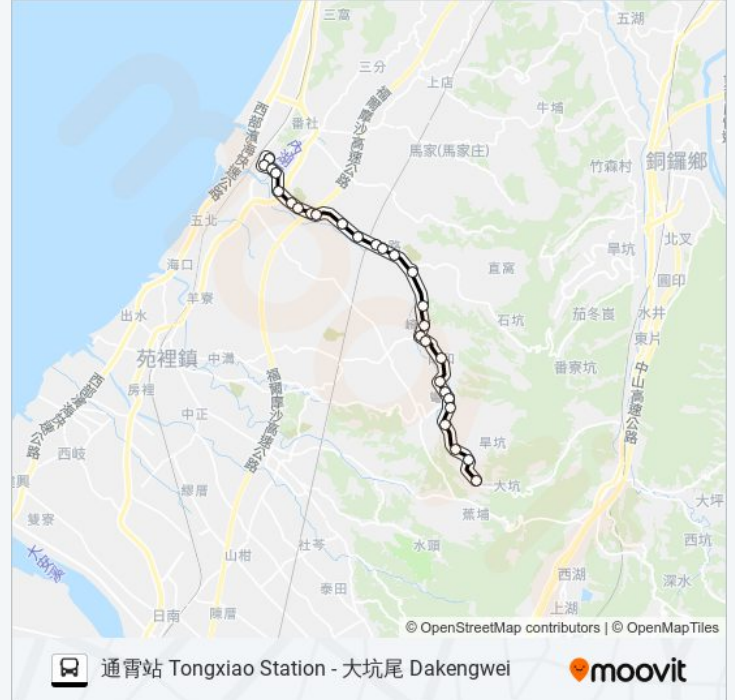

孫厝 Suncuo

瑞益工廠 Ruiyi Factory

百姓公 Baixinggong

平元新村 Pingyuan Village

南和入口 Nanhe Entrance

宜佑診所 Yiyou Clinic

通霄站 Tongxiao Station

你可以在moovitapp.com下載巴士5820的PDF服務時間表和線路圖。使用Moovit 應用程式查詢高雄市 Kaohsiung City 的巴士到站時間、列車時刻表以及公共交通出行指南。

© 2024 Moovit - 保留所有權利