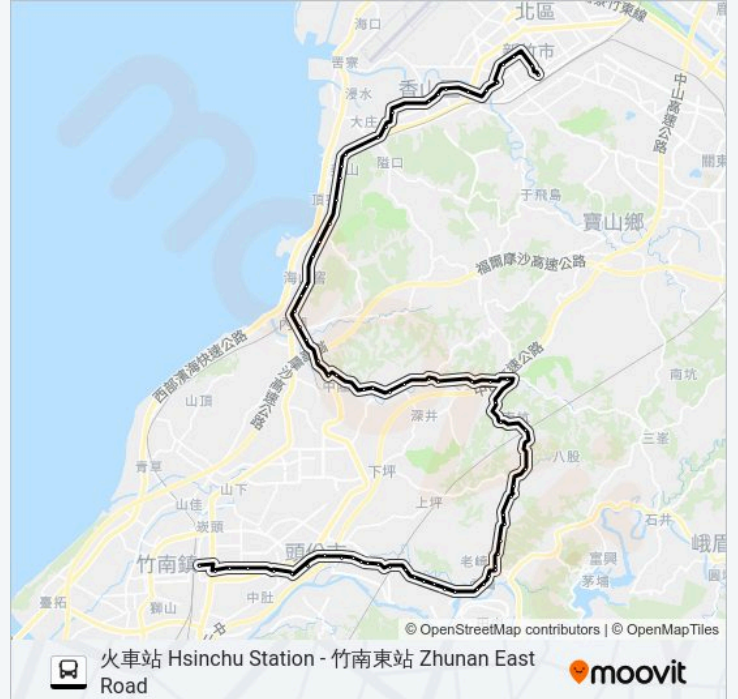

下珊珠湖 Xiashanzhuhu

珊珠湖 Shanzhuhu

流東口 Liudongkou

信德國小 Xinde Elementary School

全家福新村 Quanjiafu Village

張厝 Zhangcuo

集會所 United Meeting Office

欄杆橋 Langan Bridge

蘇厝 Su Chan

水流東 Shuiliudong

江厝 Jiangcuo

黃厝 Huangcuo

南坑口 Nankengkou

南山 Nanshan

新城 Xincheng

伯公下 Bogongxia

寶斗 Baodou

虎頭山 Hutoushan

崎林口 Qilinkou

南隘 Nan-Ai

南隘國小 Nan-Ai Elementary School

大院 Da Yuan

蔡厝 Caicuo

乾坤宮 Qiankun Temple

五分埤 Wufenbei

竹圍 Zhuwei

汐止坑 Xizhikeng

內湖 Neihu

鹽水港 Yanshui Port

佳勝 Jiasheng

海山厝 Haishangu

洪水港 Qingshui Port