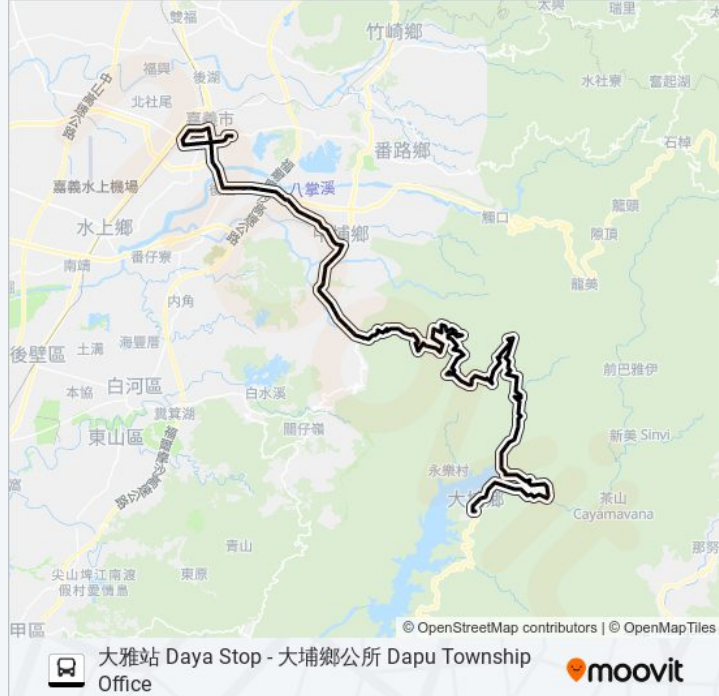

金蘭 Jinlan

馮厝路口 Fengcuo Road Intersection

溪墘 Xiqian

石頭厝 Shitoucuo

君臨天下社區 Junlintianxia Community

中埔國中 Zhongpu Junior High School

中埔 Zhongpu

頂埔路口 Dingpu Road Intersection

荖園仔 Llaoyuanzi

同仁 Tongren

同仁派出所 Tongren Police Station

員園山 Yuanyuanshan

竹頭崎 Zhutouqi

中埤路口 Zhongbi Road Intersection

澧水 Yunshui

澧水國小 Yunshui Elementary School

澧水溪 Yunshui Creek

中崙隧道 Zhonglun Tunnel

中崙礦場 Zhonglun Mining Site

賴厝 Laicuo

中崙 Zhonglun

廟口 Miaokou

中崙嶺 Zhonglunlin

中崙五號橋 the Fifth Zhonglun Bridge

梅園 Meiyuan

中興 Zhongxing

橫坑頭 Hengkengtou

石子湖 Shizi Lake

內蕉子湖 Neijiaozi Lake

光興湖 Guangxing Lake

外石子湖 Waishizi Lake

永富路口 Yongfu Road Intersection

七分寮 Qifenliao