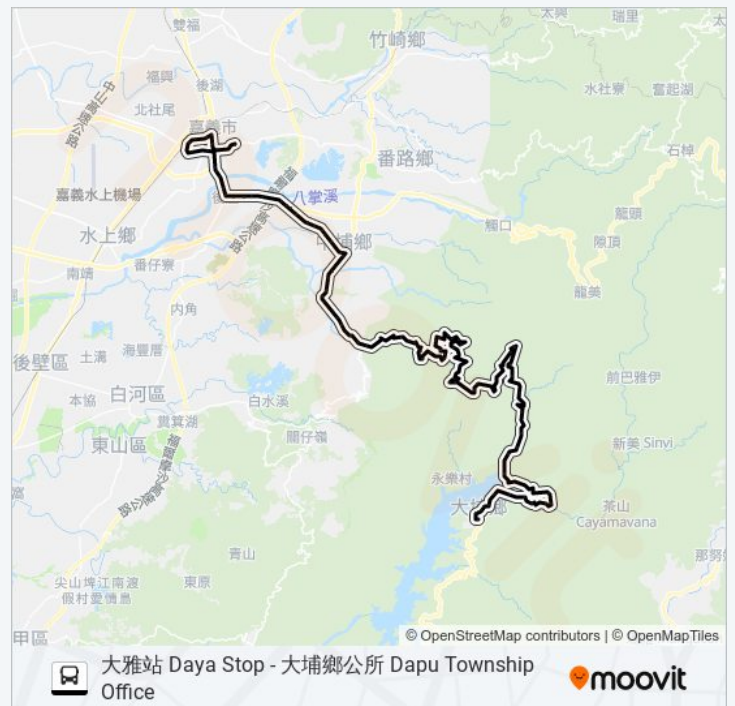

星期二	16:30 - 19:40
星期三	16:30 - 19:40
星期四	16:30 - 19:40
星期五	16:30
星期六	16:30 - 19:40

巴士7301的資訊

方向: 大雅站 Daya Stop

站點數量: 83

行車時間: 58 分

途經車站:

橫坑頭 Hengkengtou

中興 Zhongxing