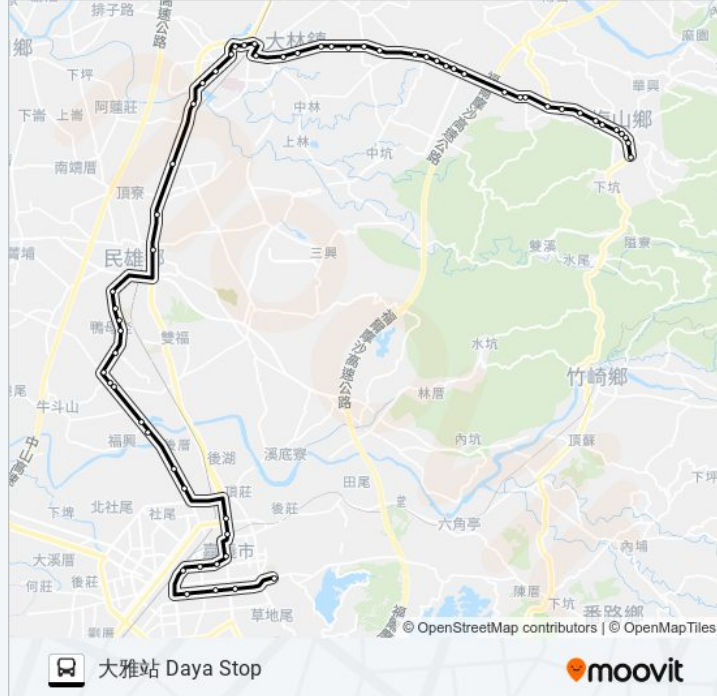

林子前路口 Linziqian Road Intersection

水碓 Shuidui

大林鎮公所 Dalin Town Office

老人養護中心 Elderly Nursing Home

東大林 Dongdalin

水源路 Shuiyuan Road

果菜市場 Fruit & Vegetable Market

大林國中 Dalin Junior High School

大林 Dalin

中油大林站 Dalin Gas Station

昭慶禪寺 Zhaoqing Temple

三疊溪 Sandiexi

虎尾寮 Huweiliao

頂崙村 Dinglun Village

民雄 Minshyong

文隆橋 Wenlong Bridge

嘉大民雄校區 Chiayi University Minsyong Campus

民雄農工 Minshyong Agriculture And Industry
Senior High School

文隆村 Wenlong Village

義橋 Yi Bridge

興中國小 Hsingjhong Elementary School

江厝店 Jiangcuodian

黃昏市場 Dusk Market)

興南福興 Xingnan-Fuxing

華興橋 Huaxin Bridge

愛木村 I-Wood Village

北新里 Beixin Village

台斗坑 Taidoukeng

文化中心(檜意森活村) Cultural Center

市政府 Wufeng North Road

中央噴水站 Central Fountain Stop

彰化銀行(嘉義) Chang Hwa Bank(Chiayi)