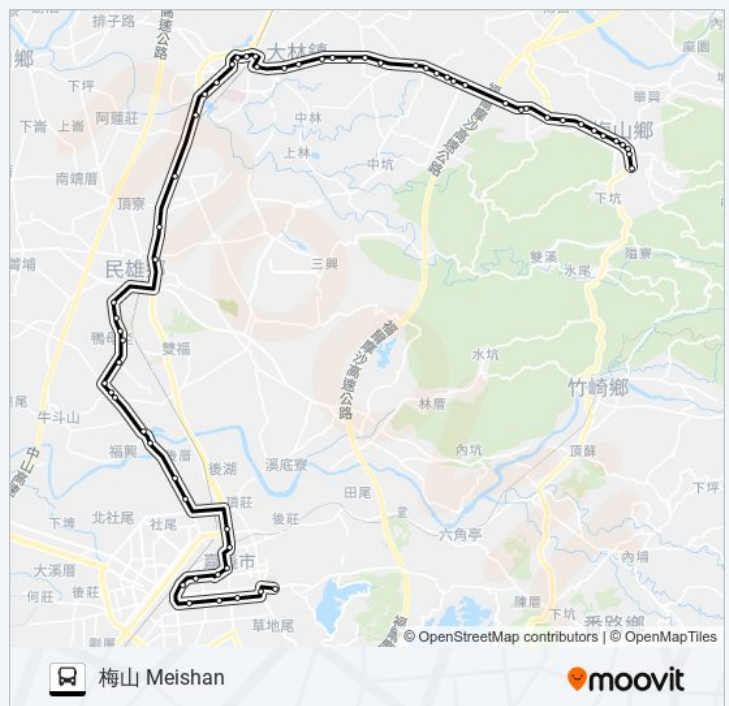

往梅山 Meishan方向的時間表

星期日	05:45 - 20:00
星期一	05:45 - 20:00
星期二	05:45 - 20:00
星期三	05:45 - 20:00
星期四	05:45 - 20:00
星期五	05:45 - 20:00
星期六	05:45 - 20:00

巴士7304的資訊

方向: 梅山 Meishan

站點數量: 60

行車時間: 56 分

途經車站:

文隆橋 Wenlong Bridge