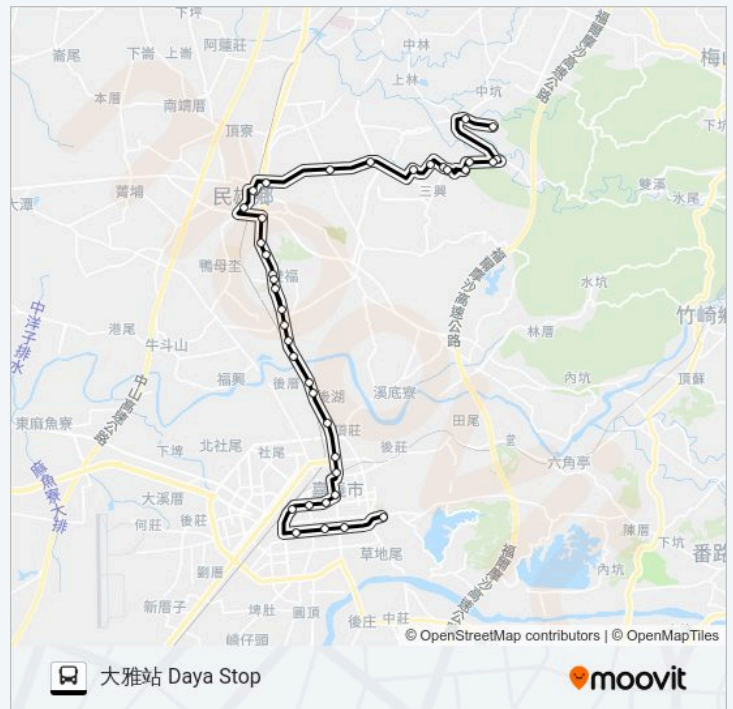

行車時間: 49 分
途經車站:

工學院 College Of Engineering

中正大學 Chung Cheng University

山子腳 Shanzijiao

豐收 Fengshou

民雄長壽會館 Minshyong Longevity Center

民雄火車站 Minshyong Railway Station

民雄鄉公所 Minshyong Township Office

協志工商 Sieh Chic Vocational High School

民雄稅捐處 Minshyong Revenue Service Office

雙福村 Shuangfu Village

吳鳳科技大學 Wufeng University

協同中學 Concordia Middle School

協同中學1 Concordia Middle School 1

福樂新村 Fule New Village

頭橋 Touqiao

頭橋工業區 Touqiao Industrial Park

忠孝北街 Zhongxiao North Street Entrance

荖籐宅 Far East Machinery Cooperation Plant

宏仁女中 Hung Jen Catholic Girls' High School

後湖 Houhu

台斗坑 Taidoukeng

文化中心(檜意森活村) Cultural Center

市政府 Wufeng North Road

中央噴水站 Central Fountain Stop

彰化銀行(嘉義) Chang Hwa Bank(Chiayi)

嘉義火車站 Chiayi Train Station

新光三越遠東站 Shinkong Mitsukoshi - Far Eastern Station

文化路口 Wenhua Road Intersection Stop

民族停車場 Mingsu Parking Lot

大雅站 Daya Stop