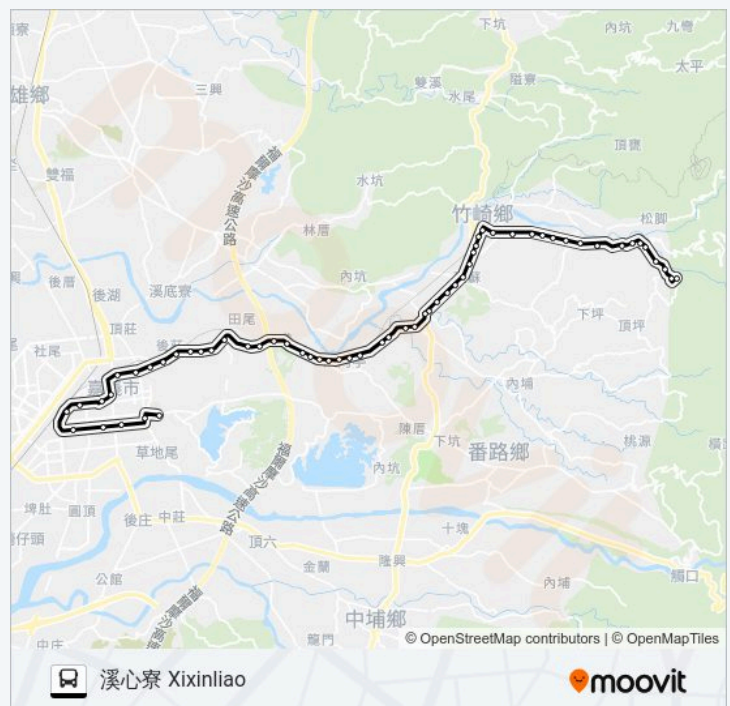

## 巴士7312的服務時間表

往溪心寮 Xixinliao方向的時間表

星期日	06:20 - 17:05
星期一	06:20 - 16:35
星期二	06:20 - 16:35
星期三	06:20 - 16:35
星期四	06:20 - 16:35
星期五	06:20 - 16:35
星期六	06:20 - 17:05

## 巴士7312的資訊

方向: 溪心寮 Xixinliao

站點數量: 60

行車時間: 59 分

途經車站:

五間厝 Wujiancuo

南灣橋 Nanwan Bridge

灣橋 Wanqiao