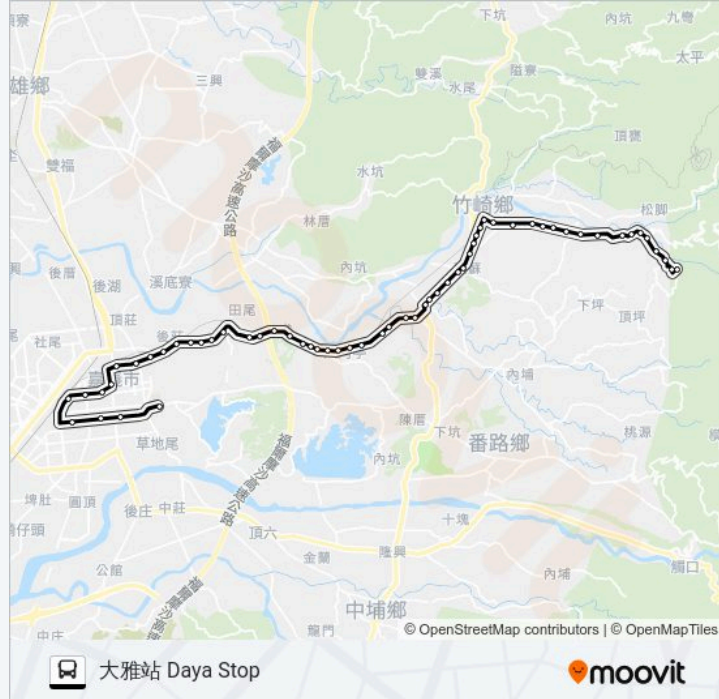

臺灣涼椅 Ttaiwanliangyi

六腳亭 Liujiaoting

清華山莊 Tsing Hua Villa

灣橋農會 灣橋醫院 Wanqiao Farmers' Association  
Wanqiao Hospital

灣橋 Wanqiao

南灣橋 Nanwan Bridge

五間厝 Wujiancock

埤堂 Bitang

祥泰社區 Xiangtai Community

崎腳 Qijiao

孔雀山莊 Kongque Villa

精忠車站 Jingzhongdong Stop

精忠一村 Jingzhongyi Village

圳頭里 Choutou Village

英統別墅 Yingtong Villa

新店 Xindian

安老院 Elderly Home

嘉大林森校區 Chiayi University Linsen Campus

北門 Beimen

市政府 Wufeng North Road

中央噴水站 Central Fountain Stop

彰化銀行(嘉義) Chang Hwa Bank(Chiayi)

嘉義火車站 Chiayi Train Station

新光三越遠東站 Shinkong Mitsukoshi - Far Eastern Station

文化路口 Wenhua Road Intersection Stop

民族停車場 Mingtsu Parking Lot

大雅站 Daya Stop