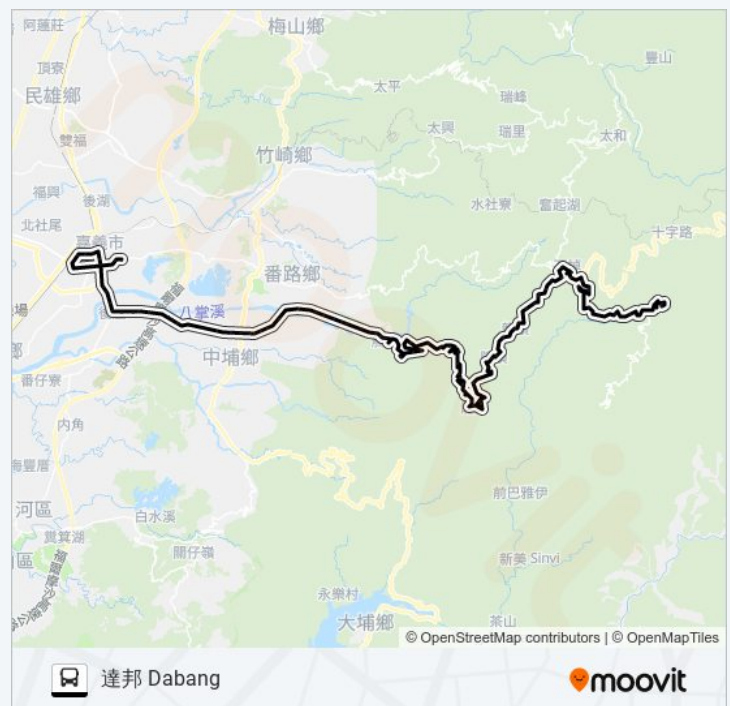

巴士7314的服務時間表

往達邦 Dabang方向的時間表

星期日	10:55 - 16:55
星期一	05:45 - 16:55
星期二	05:45 - 16:55
星期三	05:45 - 16:55
星期四	05:45 - 16:55
星期五	05:45 - 16:55
星期六	10:55 - 16:55

巴士7314的資訊

方向: 達邦 Dabang

站點數量: 85

行車時間: 83 分

途經車站: